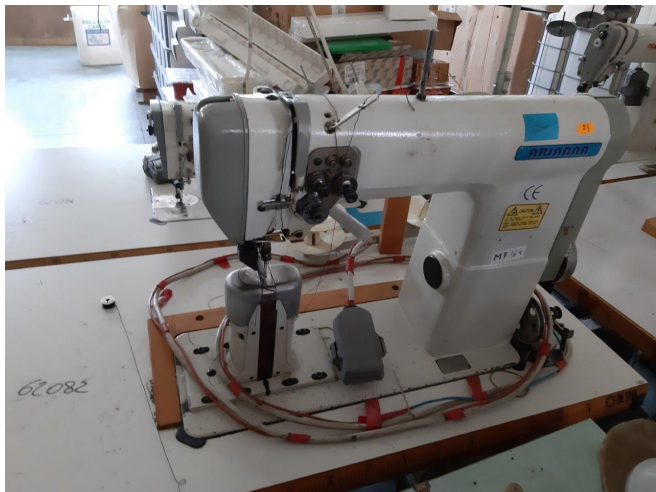

Scheda Prodotto

COD: CT962082

CT962082

ARIANNA (2 AGHI)

COLONNA

2AGHI

MOTORE

TRASP.ROTELLA SUP/INF