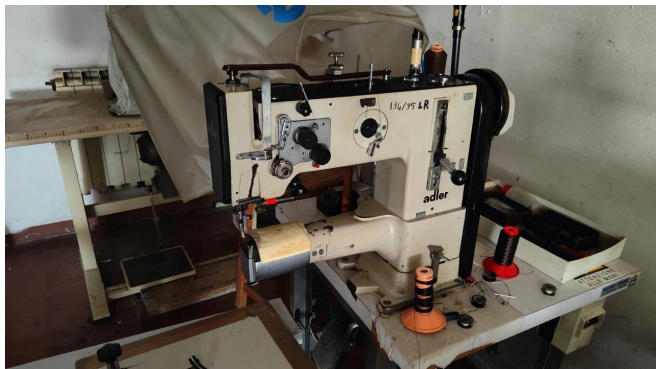

Scheda Prodotto

COD: CT1368065

CT1368065

DURKOPP ADLER 269-373

BRAC.CILINDR.

TRIPLICE TRASPORTO 1AGO

MOT.POSIZ. EFKA TN

USATO/A