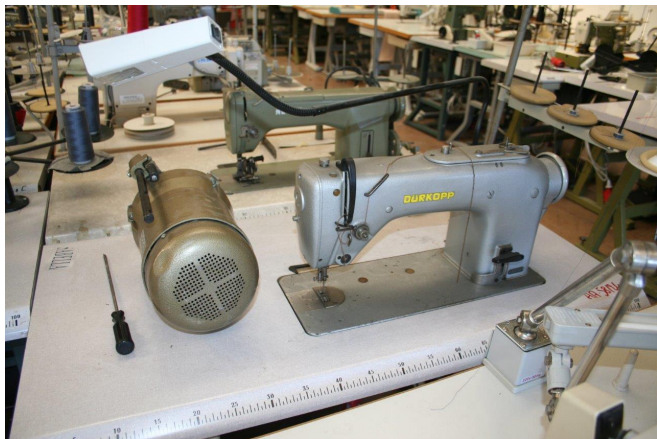

Scheda Prodotto

COD: CT758124

CT758124

DURKOPP 212-101

PIANA

T.PUNTA AGO 1AGO

MOTORE

USATO/A