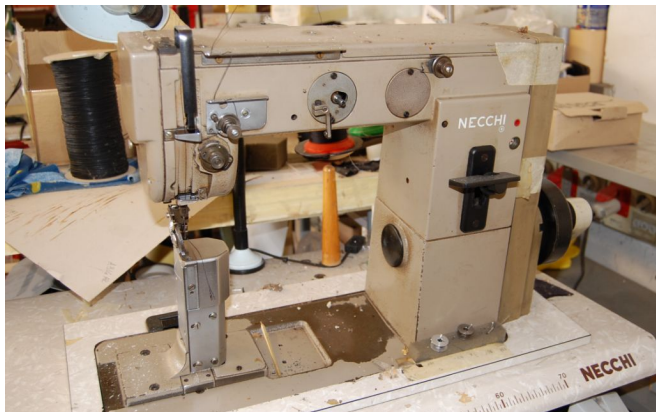

Scheda Prodotto

COD: CT247788

CT247788

NECCHI 960-261

COLONNA

LINEARE 1 AGO

RASAFILO EFKA TN

ROTELLA