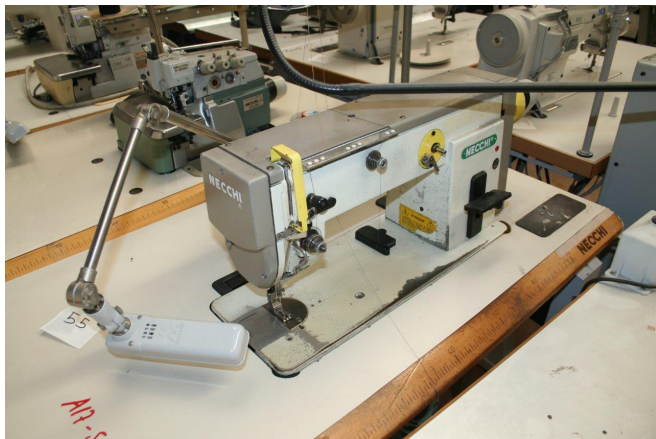

Scheda Prodotto

COD: CT758177

CT758177

NECCHI 885-261

PIANA

LINEARE 1 AGO

RASAFILO EFKA TN

TENSIONE INTERNA