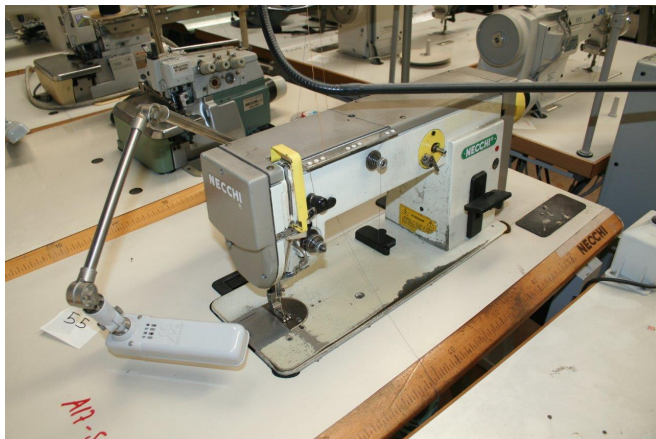

Scheda Prodotto

COD: CT758177

CT758177

NECCHI 885-261

PIANA

LINEARE 1 AGO

RASAFILO EFKA TN

TENSIONE INTERNA

USATO/A

COLORE: BIANCO

Tutti i dettagli riportati sono da considerarsi puramente indicativi e possono non coincidere con la realtà, è pertanto necessario verificarne la corrispondenza. Il Venditore declina ogni responsabilità per eventuali INVOLONTARIE incongruenze tra le effettive caratteristiche dei beni e i dati presenti sulle schede informative, che non rappresentano in alcun modo un impegno contrattuale per il Venditore. Tutti i beni sono soggetti a verifica della disponibilità.