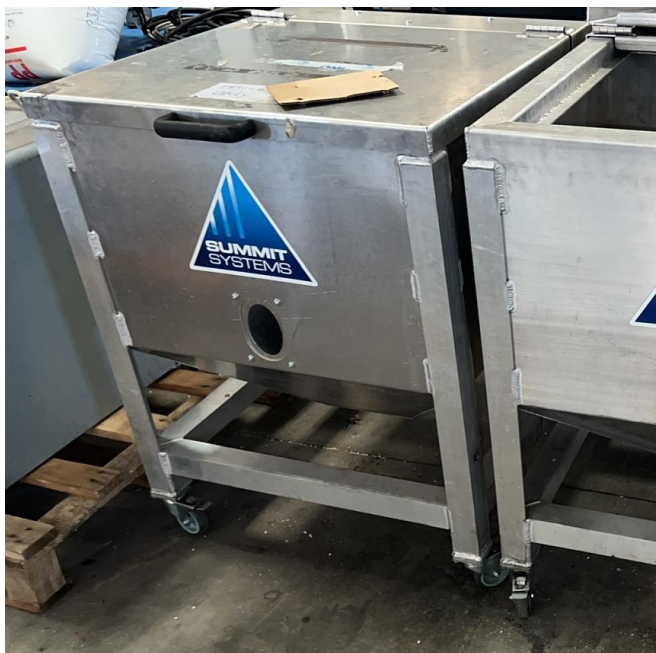

Scheda Prodotto

COD: CT1569994

CT1569994

SUMMIT SYSTEM MSB125AL - CONTENITORE PORTA GRANULI

USATO/A

Tutti i dettagli riportati sono da considerarsi puramente indicativi e possono non coincidere con la realtà, è pertanto necessario verificarne la corrispondenza. Il Venditore declina ogni responsabilità per eventuali INVOLONTARIE incongruenze tra le effettive caratteristiche dei beni e i dati presenti sulle schede informative, che non rappresentano in alcun modo un impegno contrattuale per il Venditore. Tutti i beni sono soggetti a verifica della disponibilità.