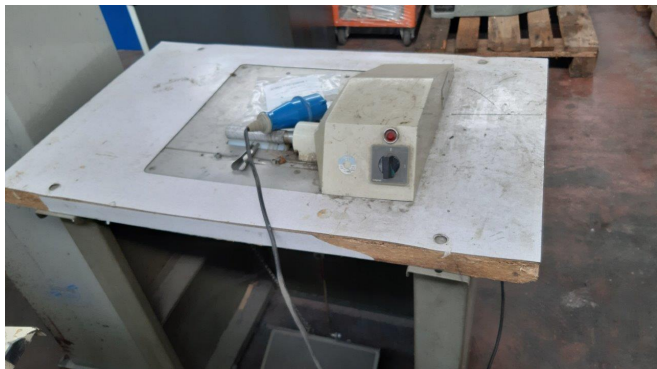

Scheda Prodotto

COD: CT1166075

CT1166075

BAF 200 (PER BORDI)

RIPIEGATRICE

USATO/A

COLORE: GRIGIO

Tutti i dettagli riportati sono da considerarsi puramente indicativi e possono non coincidere con la realtà, è pertanto necessario verificarne la corrispondenza. Il Venditore declina ogni responsabilità per eventuali INVOLONTARIE incongruenze tra le effettive caratteristiche dei beni e i dati presenti sulle schede informative, che non rappresentano in alcun modo un impegno contrattuale per il Venditore. Tutti i beni sono soggetti a verifica della disponibilità.