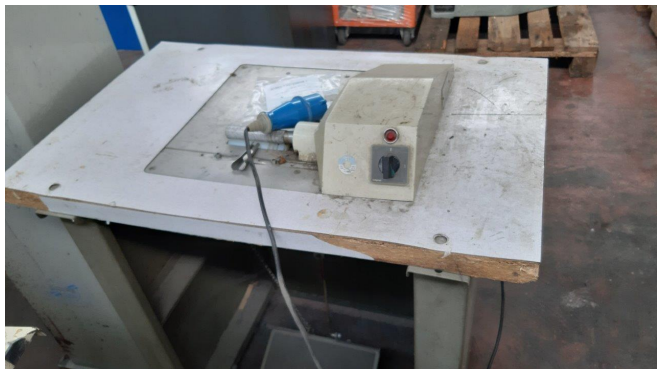

## Scheda Prodotto

**COD: CT1166075**

**CT1166075**

# **BAF 200 (PER BORDI)**

**RIPIEGATRICE**

**USATO/A**

**COLORE: GRIGIO**

Tutti i dettagli riportati sono da considerarsi puramente indicativi e possono non coincidere con la realtà, è pertanto necessario verificarne la corrispondenza. Il Venditore declina ogni responsabilità per eventuali INVOLONTARIE incongruenze tra le effettive caratteristiche dei beni e i dati presenti sulle schede informative, che non rappresentano in alcun modo un impegno contrattuale per il Venditore. Tutti i beni sono soggetti a verifica della disponibilità.