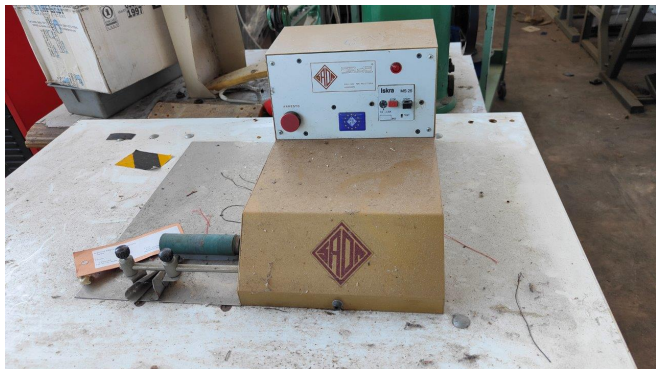

## Scheda Prodotto

**COD: CT1165996**

**CT1165996**

# **SADA 1500 (RIPIEGABORDI)**

**RIPIEGATRICE**

**MOTORE**

**USATO/A**

**COLORE: ORO**

Tutti i dettagli riportati sono da considerarsi puramente indicativi e possono non coincidere con la realtà, è pertanto necessario verificarne la corrispondenza. Il Venditore declina ogni responsabilità per eventuali INVOLONTARIE incongruenze tra le effettive caratteristiche dei beni e i dati presenti sulle schede informative, che non rappresentano in alcun modo un impegno contrattuale per il Venditore. Tutti i beni sono soggetti a verifica della disponibilità.