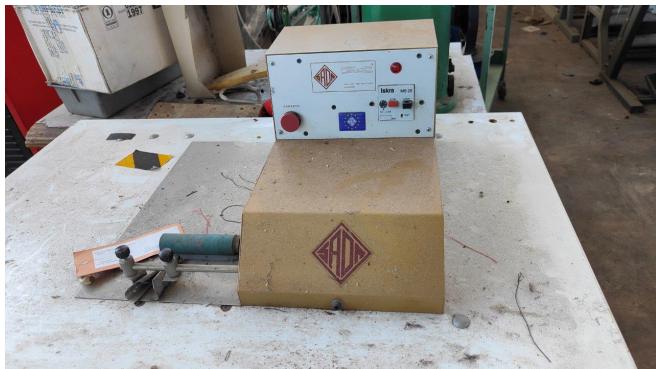

Scheda Prodotto

COD: CT1165996

CT1165996

SADA 1500 (RIPIEGABORDI)

RIPIEGATRICE

MOTORE

USATO/A

COLORE: ORO