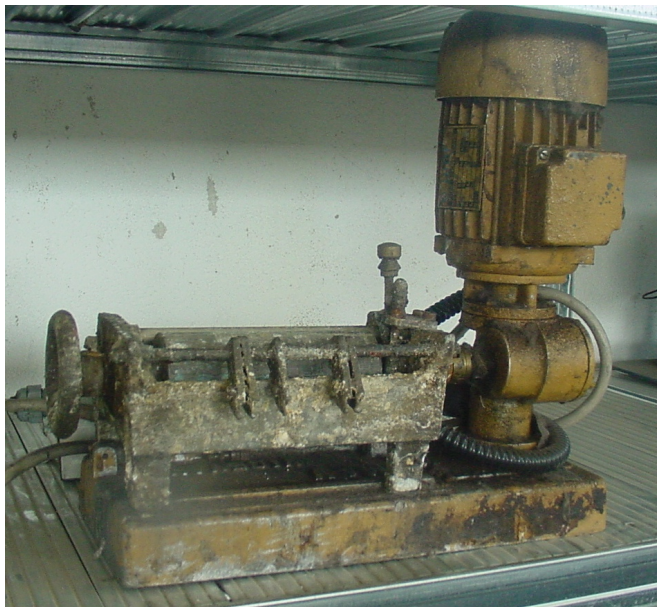

Scheda Prodotto

COD: CT452052

CT452052

OMAV (rullo 12 cm)

INCOLLATRICE A RULLO

USATO/A

COLORE: NOCCIOLA

Tutti i dettagli riportati sono da considerarsi puramente indicativi e possono non coincidere con la realtà, è pertanto necessario verificarne la corrispondenza. Il Venditore declina ogni responsabilità per eventuali INVOLONTARIE incongruenze tra le effettive caratteristiche dei beni e i dati presenti sulle schede informative, che non rappresentano in alcun modo un impegno contrattuale per il Venditore. Tutti i beni sono soggetti a verifica della disponibilità.