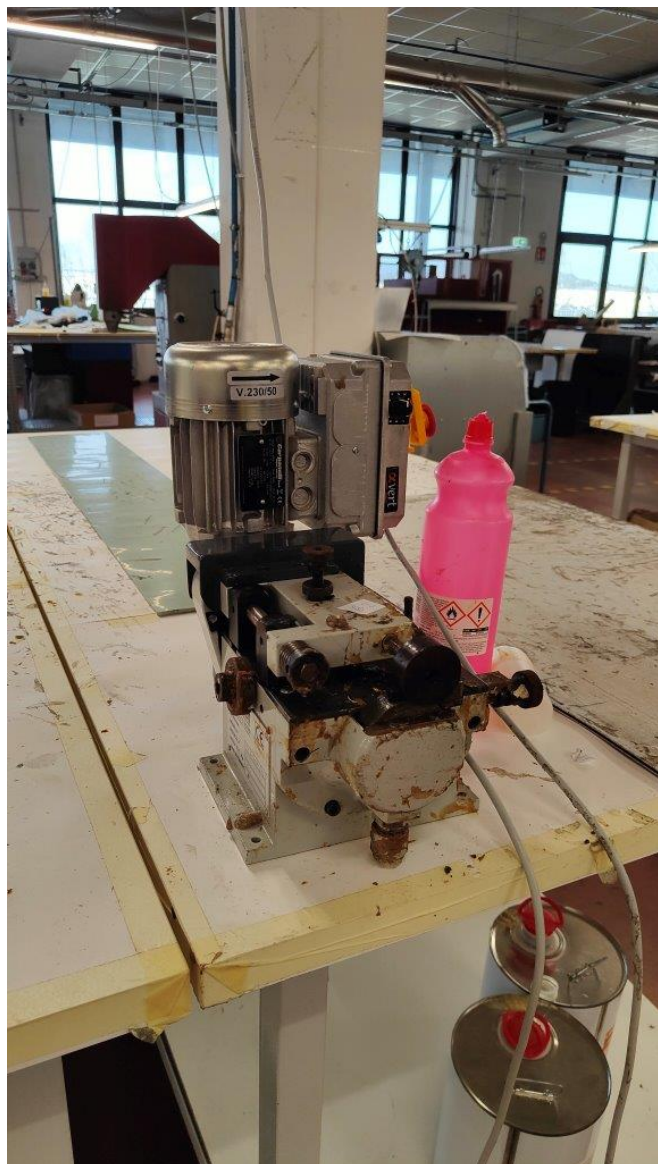

## Scheda Prodotto

**COD: CT1469093**

**CT1469093**

## **ANGELERI ICT 60- CE (RULLO 2CM)**

**INCOLLATRICE A RULLO**

**USATO/A**

**ANNO: 2021**

**COLORE: GRIGIO**

Tutti i dettagli riportati sono da considerarsi puramente indicativi e possono non coincidere con la realtà, è pertanto necessario verificarne la corrispondenza. Il Venditore declina ogni responsabilità per eventuali INVOLONTARIE incongruenze tra le effettive caratteristiche dei beni e i dati presenti sulle schede informative, che non rappresentano in alcun modo un impegno contrattuale per il Venditore. Tutti i beni sono soggetti a verifica della disponibilità.