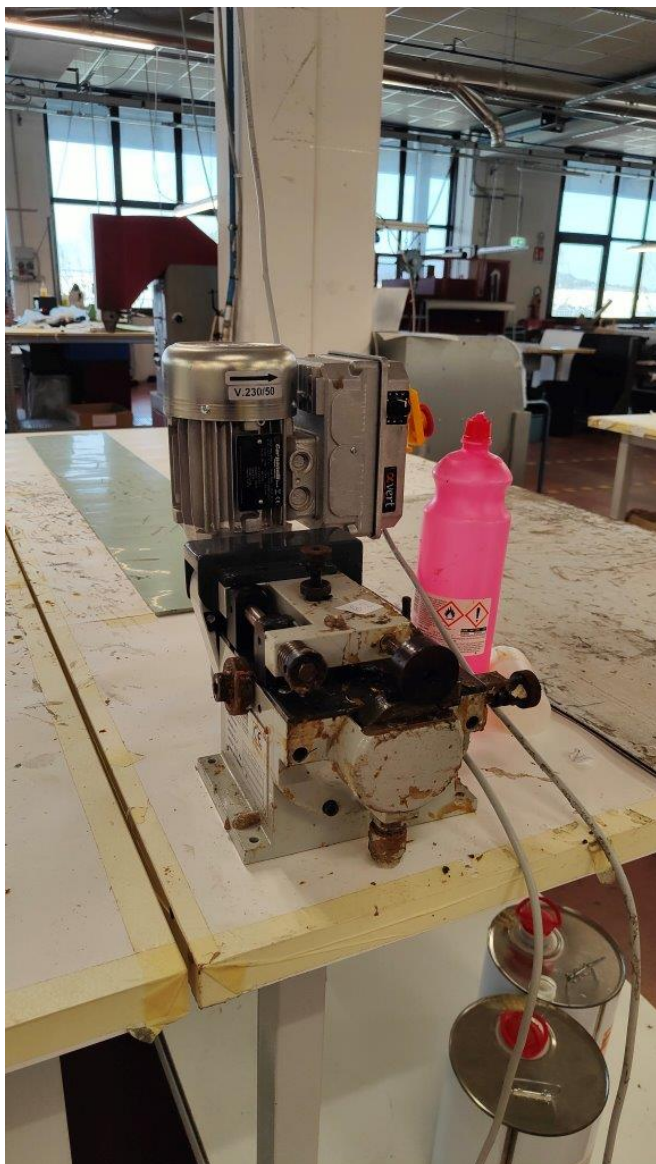

## Scheda Prodotto

**COD: CT1469093**

**CT1469093**

## **ANGELERI ICT 60- CE (RULLO 2CM)**

**INCOLLATRICE A RULLO**

**USATO/A**

**ANNO: 2021**

**COLORE: GRIGIO**