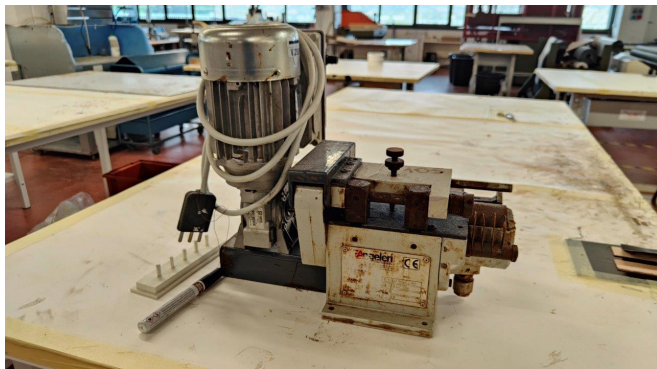

Scheda Prodotto

COD: CT1469125

CT1469125

ANGELERI ICT 60- CE (RULLO 2CM)

INCOLLATRICE A RULLO

USATO/A

COLORE: GRIGIO

Tutti i dettagli riportati sono da considerarsi puramente indicativi e possono non coincidere con la realtà, è pertanto necessario verificarne la corrispondenza. Il Venditore declina ogni responsabilità per eventuali INVOLONTARIE incongruenze tra le effettive caratteristiche dei beni e i dati presenti sulle schede informative, che non rappresentano in alcun modo un impegno contrattuale per il Venditore. Tutti i beni sono soggetti a verifica della disponibilità.