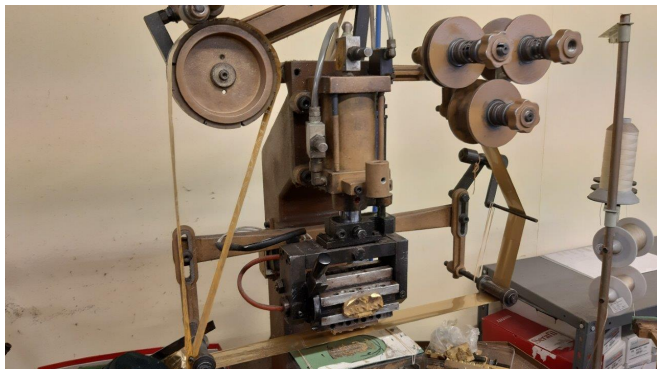

Scheda Prodotto

COD: CT963763

CT963763

TIMBRATRICE (CLICHET ROTATIVO)

TIMBRATRICE CLICHET

RISCALD.

PNEUMAT.

USATO/A

COLORE: NOCCIOLA

Tutti i dettagli riportati sono da considerarsi puramente indicativi e possono non coincidere con la realtà, è pertanto necessario verificarne la corrispondenza. Il Venditore declina ogni responsabilità per eventuali INVOLONTARIE incongruenze tra le effettive caratteristiche dei beni e i dati presenti sulle schede informative, che non rappresentano in alcun modo un impegno contrattuale per il Venditore. Tutti i beni sono soggetti a verifica della disponibilità.