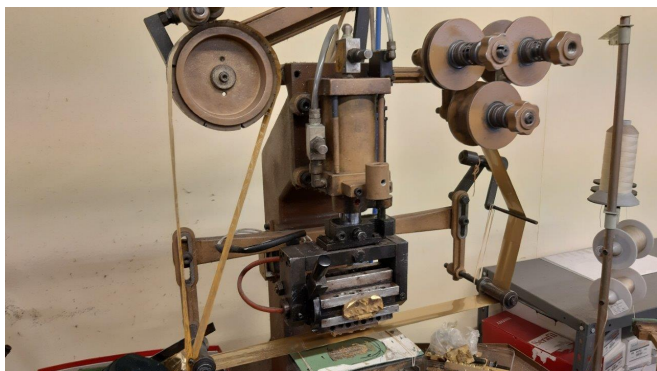

Scheda Prodotto

COD: CT963763

CT963763

TIMBRATRICE (CLICHET ROTATIVO)

TIMBRATRICE CLICHET

RISCALD.

PNEUMAT.

USATO/A

COLORE: NOCCIOLA

Tutti i dettagli riportati sono da considerarsi puramente indicativi e possono non coincidere con la realtà, è pertanto necessario verificarne la corrispondenza. Il Venditore declina ogni responsabilità per eventuali INVOLONTARIE incongruenze tra le effettive caratteristiche dei beni e i dati presenti sulle schede informative, che non rappresentano in alcun modo un impegno contrattuale per il Venditore. Tutti i beni sono soggetti a verifica della disponibilità.