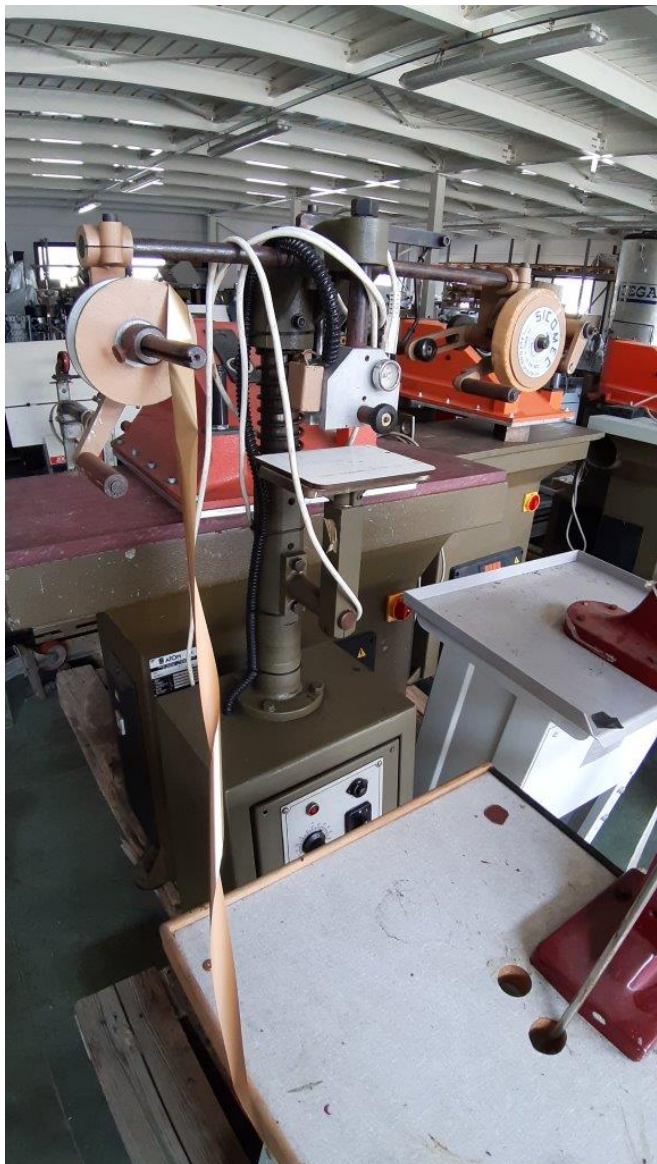

Scheda Prodotto

COD: CT1165302

CT1165302

SICOMECC 330

TIMBRATRICE CLICHET

A PEDALE

USATO/A

COLORE: VERDE