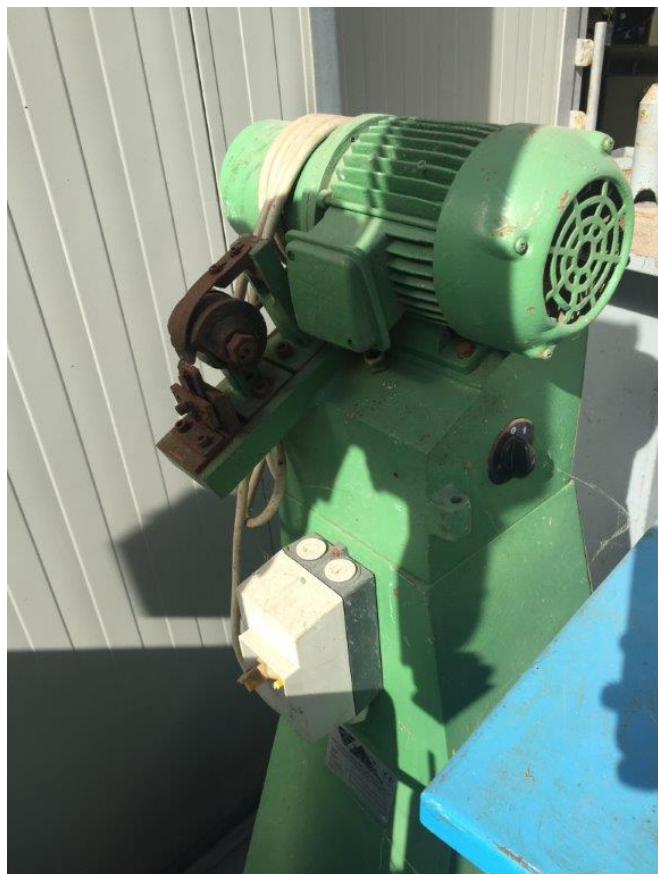

## Scheda Prodotto

**COD: CT554819**

**CT554819**

## **BESSER OBE 11-CE-**

RIFILATRICE X SOLETTE

USATO/A

COLORE: VERDE