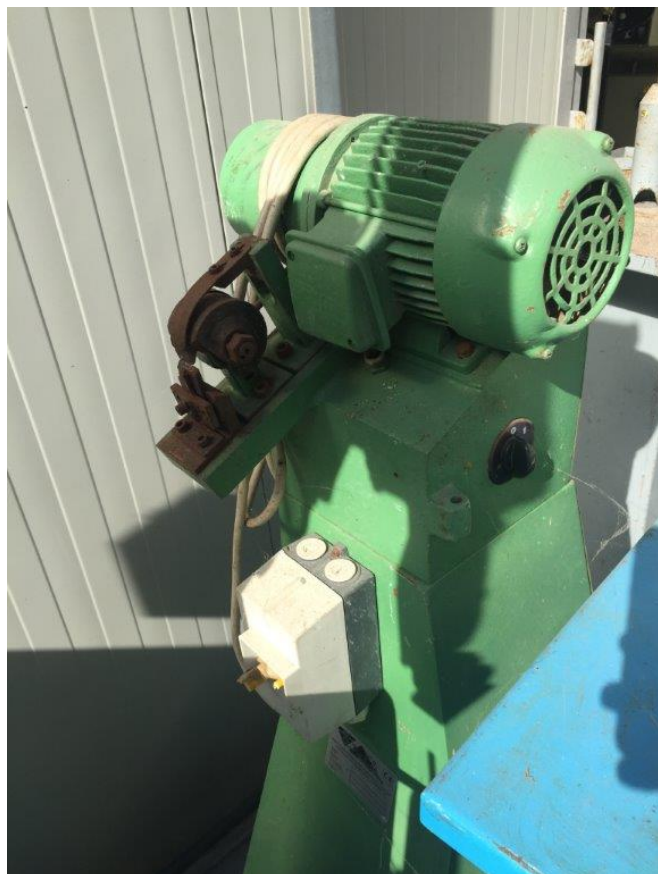

Scheda Prodotto

COD: CT554819

CT554819

BESSER OBE 11-CE-

RIFILATRICE X SOLETTE

USATO/A

COLORE: VERDE