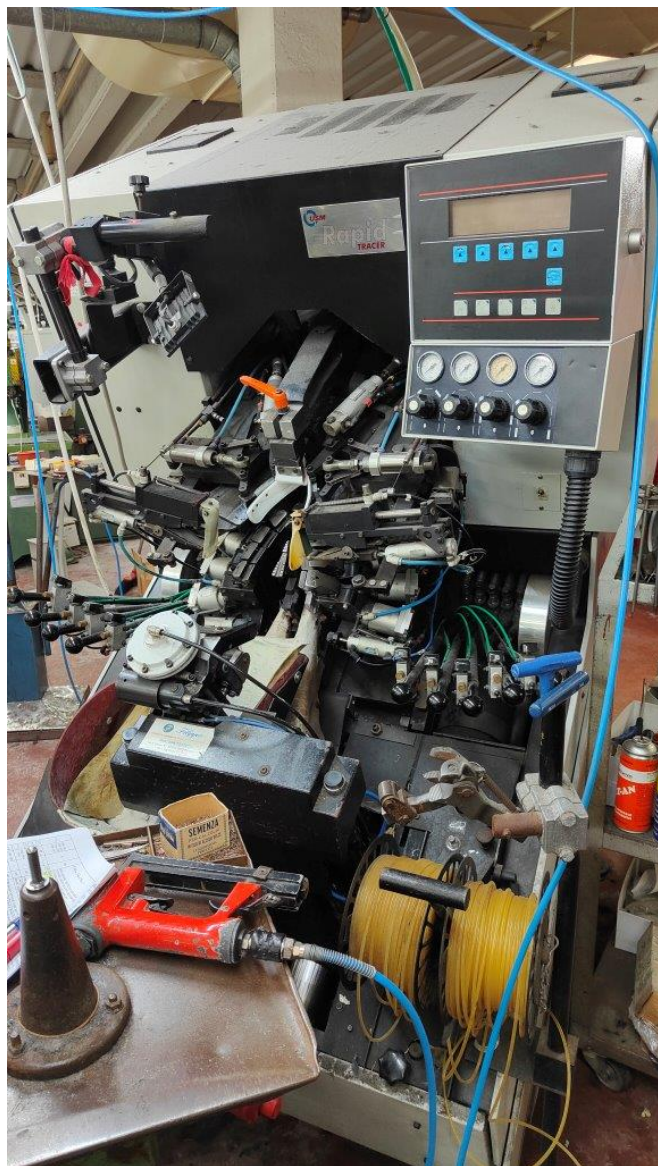

Scheda Prodotto

COD: CT1468962

CT1468962

USM LTL-102-CE-

PREMONTA 9 PINZE

USATO/A

COLORE: BIANCO