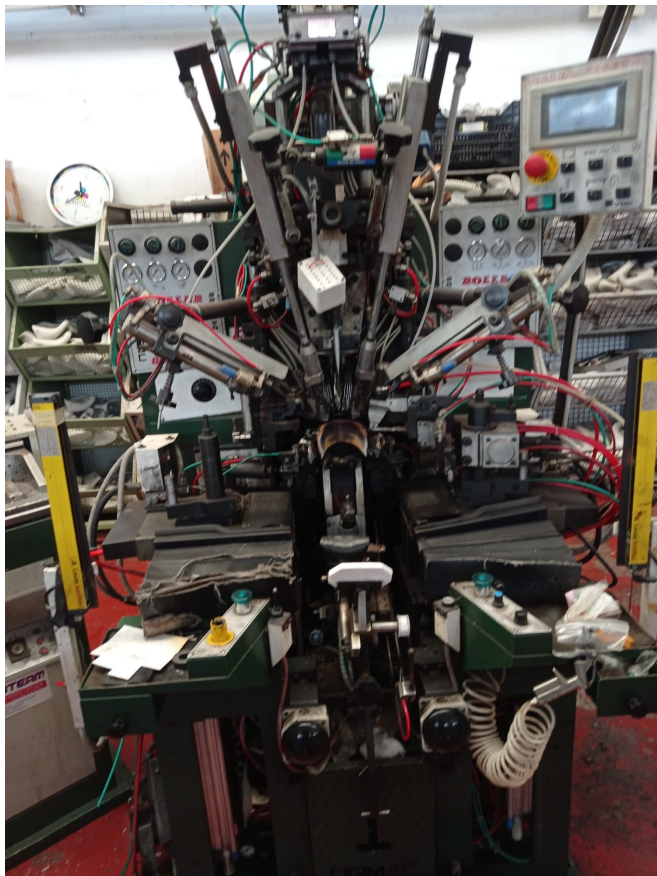

Scheda Prodotto

COD: CT1367991

CT1367991

ORMAC ROLLER 885 ETX-CE-

MONTABOETTE MONTAFIANCO

USATO/A

ANNO: 2004

COLORE: VERDE