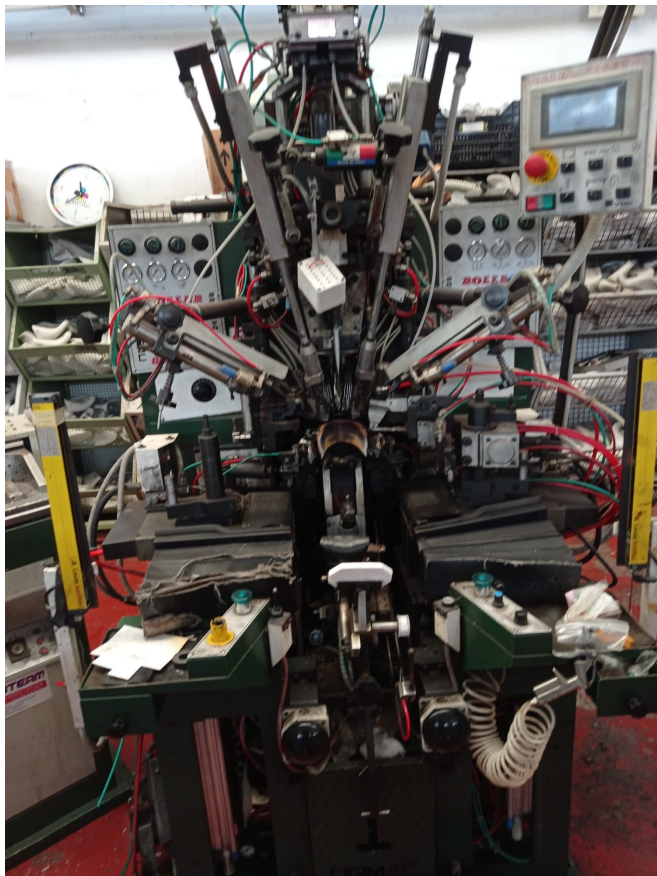

## Scheda Prodotto

**COD: CT1367991**

**CT1367991**

# **ORMAC ROLLER 885 ETX-CE-**

**MONTABOETTE MONTAFIANCO**

**USATO/A**

**ANNO: 2004**

**COLORE: VERDE**

Tutti i dettagli riportati sono da considerarsi puramente indicativi e possono non coincidere con la realtà, è pertanto necessario verificarne la corrispondenza. Il Venditore declina ogni responsabilità per eventuali INVOLONTARIE incongruenze tra le effettive caratteristiche dei beni e i dati presenti sulle schede informative, che non rappresentano in alcun modo un impegno contrattuale per il Venditore. Tutti i beni sono soggetti a verifica della disponibilità.