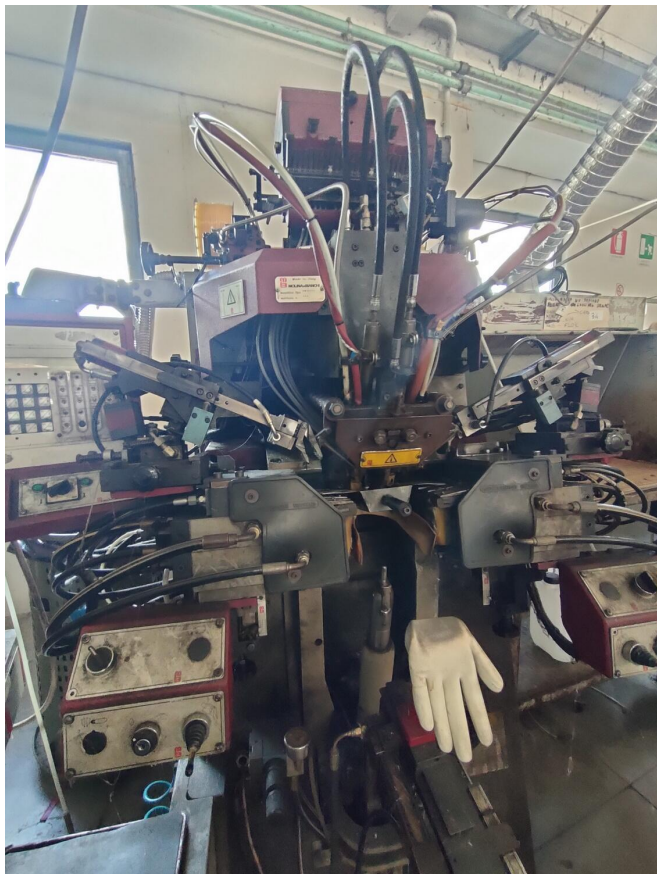

## Scheda Prodotto

**COD: CT1367297**

**CT1367297**

# **MOLINA BIANCHI MARK 1 IPGP-CE-**

**MONTABOETTE MONTAFIANCO**

**CHIODI/TERMOPLASTICO**

**USATO/A**

**COLORE: BIANCO**

Tutti i dettagli riportati sono da considerarsi puramente indicativi e possono non coincidere con la realtà, è pertanto necessario verificarne la corrispondenza. Il Venditore declina ogni responsabilità per eventuali INVOLONTARIE incongruenze tra le effettive caratteristiche dei beni e i dati presenti sulle schede informative, che non rappresentano in alcun modo un impegno contrattuale per il Venditore. Tutti i beni sono soggetti a verifica della disponibilità.