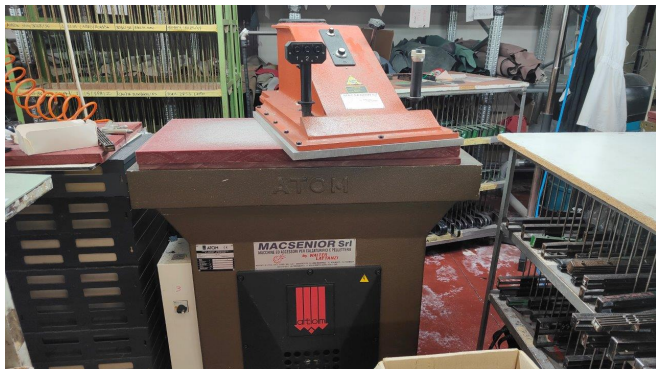

Scheda Prodotto

COD: CT1468886

CT1468886

ATOM S 125-CE- (100X50 60X50)

TRANCIA A BANDIERA

TON. 25

USATO/A

ANNO: 2012