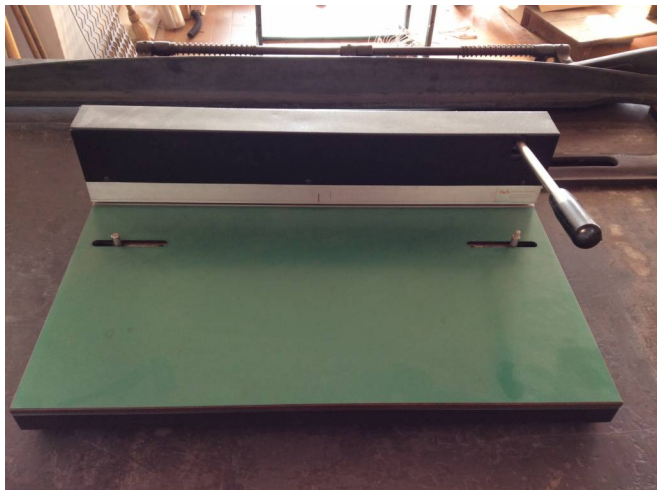

Scheda Prodotto

COD: CT759424

CT759424

OML PERFORATRICE. LASTRE MANUALE-

USATO/A

DEPOSITO DI MATELICA (MC)

Tutti i dettagli riportati sono da considerarsi puramente indicativi e possono non coincidere con la realtà, è pertanto necessario verificarne la corrispondenza. Il Venditore declina ogni responsabilità per eventuali INVOLONTARIE incongruenze tra le effettive caratteristiche dei beni e i dati presenti sulle schede informative, che non rappresentano in alcun modo un impegno contrattuale per il Venditore. Tutti i beni sono soggetti a verifica della disponibilità.