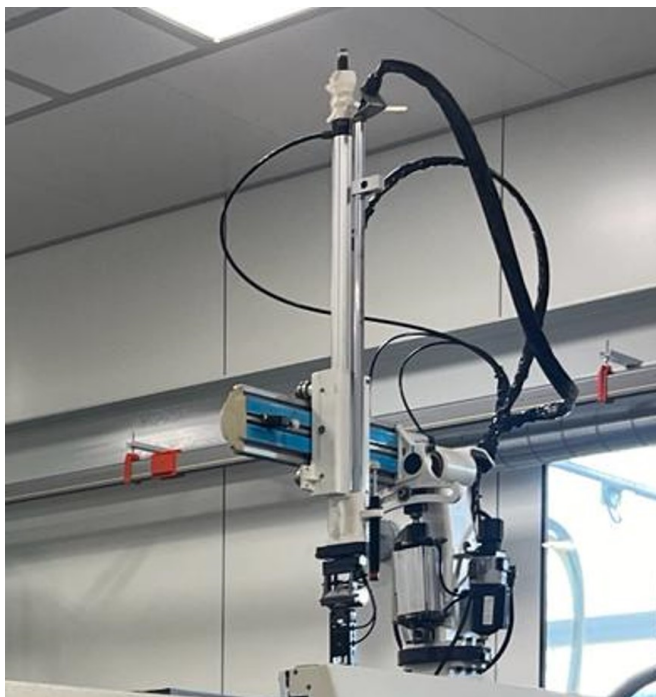

## Scheda Prodotto

**COD: CT1469312**

**CT1469312**

# **DAL MASCHIO PECKER Y STV 650**

**ROBOT SMATEROZZATORE  
USATO/A**

Tutti i dettagli riportati sono da considerarsi puramente indicativi e possono non coincidere con la realtà, è pertanto necessario verificarne la corrispondenza. Il Venditore declina ogni responsabilità per eventuali INVOLONTARIE incongruenze tra le effettive caratteristiche dei beni e i dati presenti sulle schede informative, che non rappresentano in alcun modo un impegno contrattuale per il Venditore. Tutti i beni sono soggetti a verifica della disponibilità.