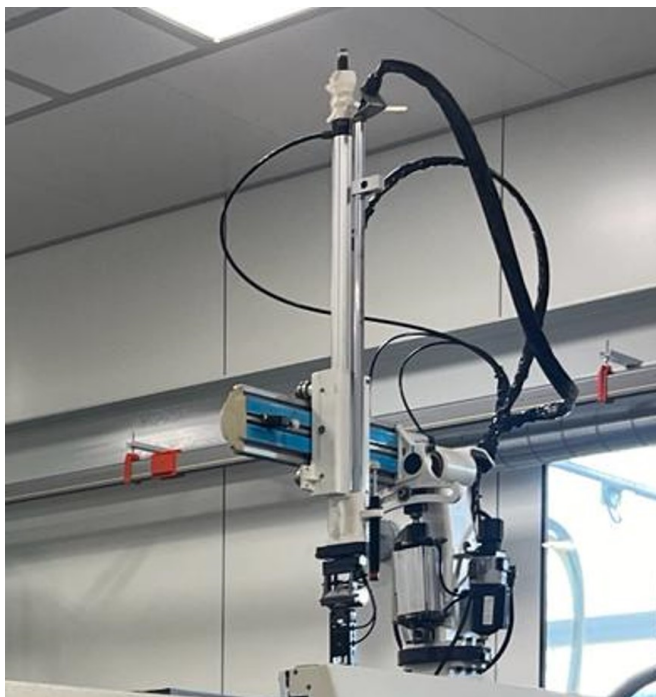

Scheda Prodotto

COD: CT1469312

CT1469312

DAL MASCHIO PECKER Y STV 650

**ROBOT SMATEROZZATORE
USATO/A**

Tutti i dettagli riportati sono da considerarsi puramente indicativi e possono non coincidere con la realtà, è pertanto necessario verificarne la corrispondenza. Il Venditore declina ogni responsabilità per eventuali INVOLONTARIE incongruenze tra le effettive caratteristiche dei beni e i dati presenti sulle schede informative, che non rappresentano in alcun modo un impegno contrattuale per il Venditore. Tutti i beni sono soggetti a verifica della disponibilità.