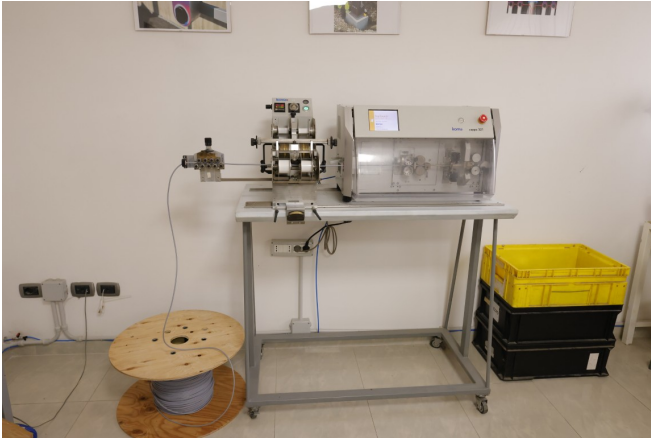

Scheda Prodotto

COD: CT1469550

CT1469550

KOMAX KAPPA321 +K 26 TAGLIA SPELLATRICE CON MARCATORE

MACCHINA PER CABLAGGI
USATO/A

MACCHINA TAGLIA SPELLATRICE KOMAX KAPPA 321
COMPLETA DI MARCATORE TERMICO KOMAX K 26

Revisionata presso la casa madre completa di kit guidacavi manuale e marcatrice termica Komax Kappa 26 con anelli alfanumerici in dotazione, completa di tavolo di appoggio originale per regolare la distanza tra macchina e marcatrice