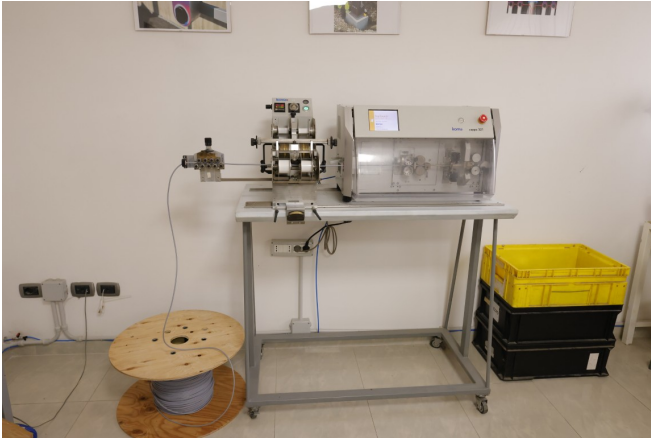

## Scheda Prodotto

**COD: CT1469550**

**CT1469550**

# **KOMAX KAPPA321 +K 26 TAGLIA SPELLATRICE CON MARCATORE**

**MACCHINA PER CABLAGGI  
USATO/A**

**MACCHINA TAGLIA SPELLATRICE KOMAX KAPPA 321  
COMPLETA DI MARCATORE TERMICO KOMAX K 26**

Revisionata presso la casa madre completa di kit guidacavi manuale e marcatrice termica Komax Kappa 26 con anelli alfanumerici in dotazione, completa di tavolo di appoggio originale per regolare la distanza tra macchina e marcatrice