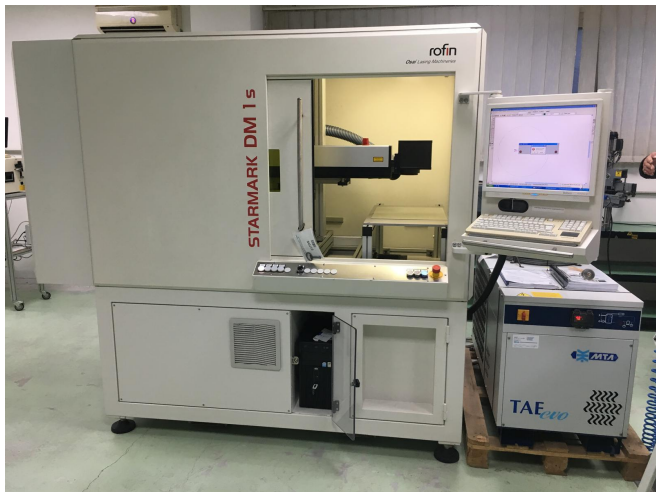

Scheda Prodotto

COD: CT1469551

CT1469551

ROFIN STARMARK DS1 CO2 105w MARCATORE LASER

MACCHINA PER CABLAGGI

USATO/A

ANNO: 2008

marcatore laser in ottime condizioni.

PC con HD SSD e backup appena fatto.

lampada CO2 nuova pronta per eseguire 5000 ore di lavoro.

chiller di raffreddamento appena revisionato con liquido di raffreddamento e olio nuovi.

macchina calibrata da tecnico specializzato appena acquistata e mai usata. anno di costruzione 2008. possibilità di visione e prova .