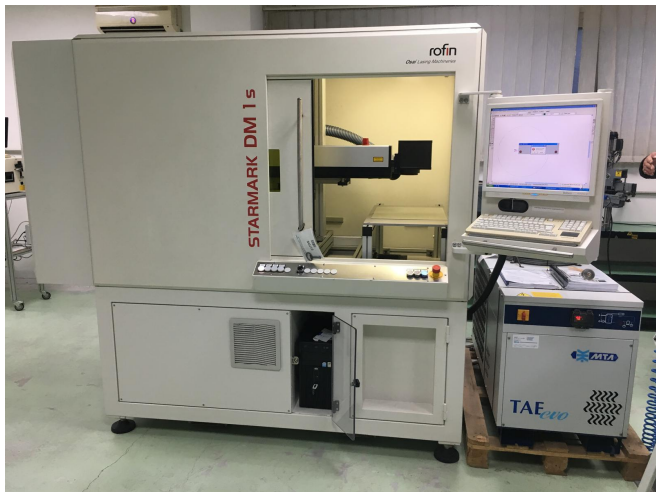

## Scheda Prodotto

**COD: CT1469551**

**CT1469551**

# **ROFIN STARMARK DS1 CO2 105w MARCATORE LASER**

**MACCHINA PER CABLAGGI**

**USATO/A**

**ANNO: 2008**

marcatore laser in ottime condizioni.

PC con HD SSD e backup appena fatto.

lampada CO2 nuova pronta per eseguire 5000 ore di lavoro.