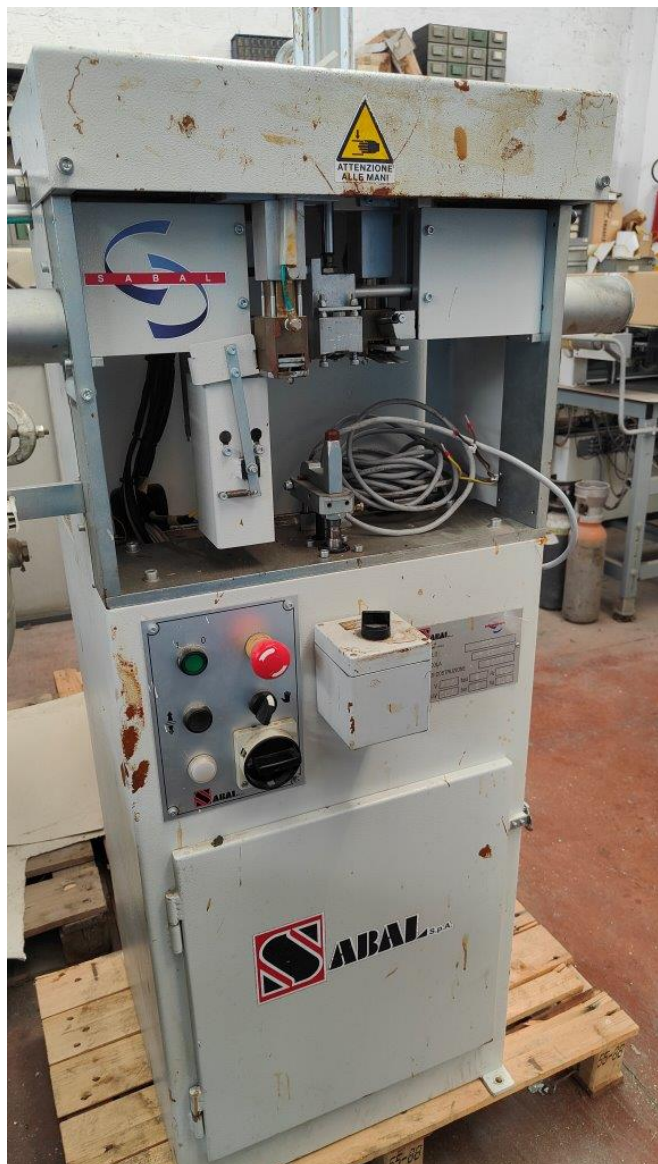

## Scheda Prodotto

**COD: CT1469524**

**CT1469524**

# **SABAL 8001-CE- INC.SOTTOP/FORM**

**INCOLLATRICE**

**USATO/A**

**ANNO: 2017**

**COLORE: BIANCO**