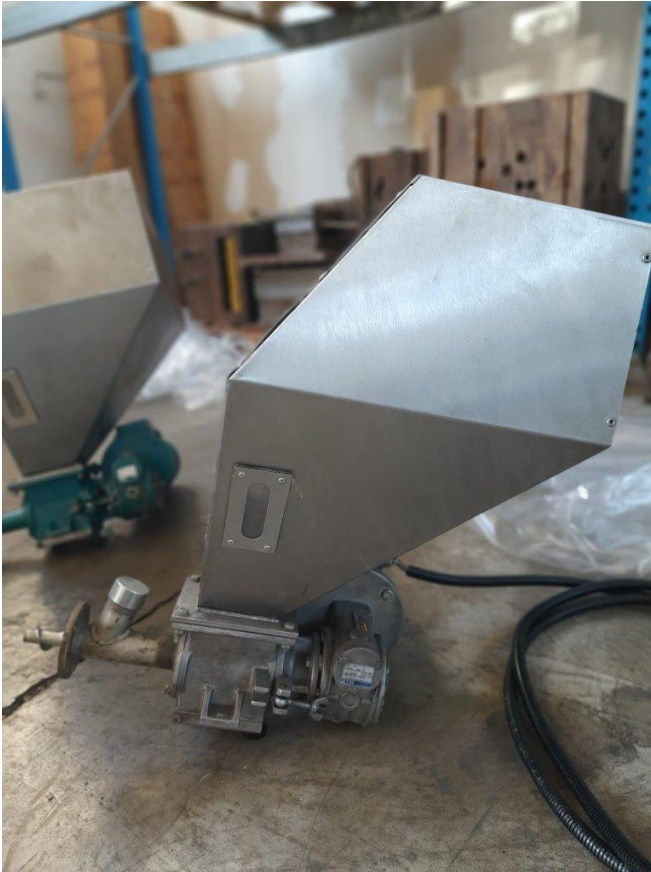

Scheda Prodotto

COD: CT963858

CT963858

ENGINE PLAST DPM 15/30 I - F.LLI VIRGINIO

DOSATORE VOLUMETRICO

USATO/A

ANNO: 1995

COLORE: GRIGIO

Diametro vite: 30 mm
Lunghezza vite: 25 cm
Potenza assorbita: 0,25 hp

Tutti i dettagli riportati sono da considerarsi puramente indicativi e possono non coincidere con la realtà, è pertanto necessario verificarne la corrispondenza. Il Venditore declina ogni responsabilità per eventuali INVOLONTARIE incongruenze tra le effettive caratteristiche dei beni e i dati presenti sulle schede informative, che non rappresentano in alcun modo un impegno contrattuale per il Venditore. Tutti i beni sono soggetti a verifica della disponibilità.