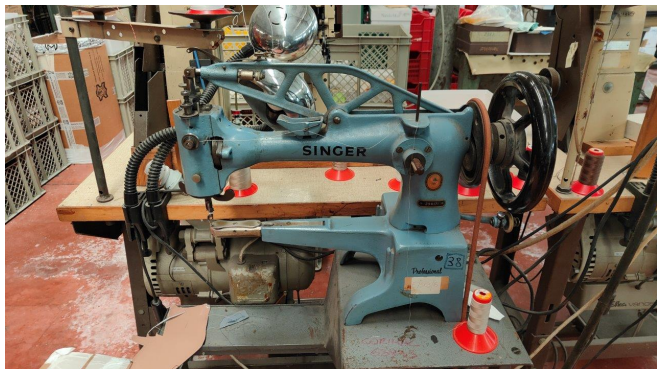

Scheda Prodotto

COD: CT1468933

CT1468933

SINGER 29 K 171 X RIPARATORE

BRAC.CILINDR.

1AGO

USATO/A

COLORE: AZZURRO