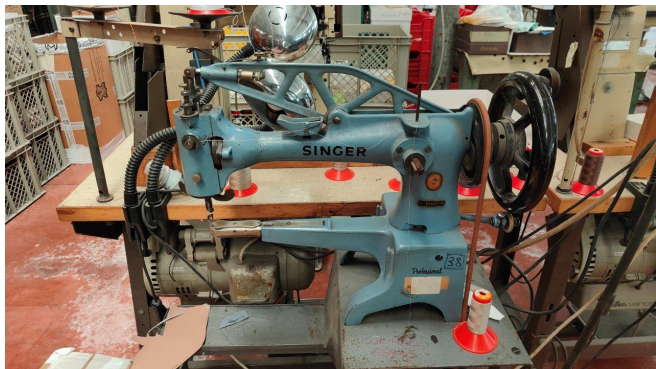

Scheda Prodotto

COD: CT1468933

CT1468933

SINGER 29 K 171 X RIPARATORE

BRAC.CILINDR.

1AGO

USATO/A

COLORE: AZZURRO