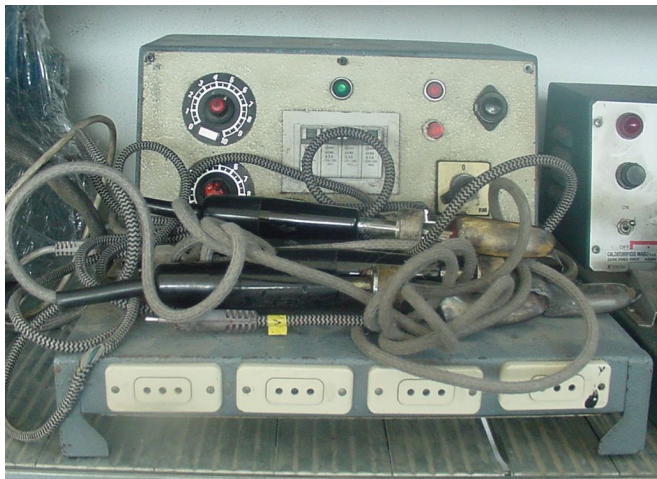

## Scheda Prodotto

**COD: CT452053**

**CT452053**

**VM**

**SLITTA X STIRATURA (3 FERRI)**

**USATO/A**

**COLORE: AZZURRO**

Tutti i dettagli riportati sono da considerarsi puramente indicativi e possono non coincidere con la realtà, è pertanto necessario verificarne la corrispondenza. Il Venditore declina ogni responsabilità per eventuali INVOLONTARIE incongruenze tra le effettive caratteristiche dei beni e i dati presenti sulle schede informative, che non rappresentano in alcun modo un impegno contrattuale per il Venditore. Tutti i beni sono soggetti a verifica della disponibilità.