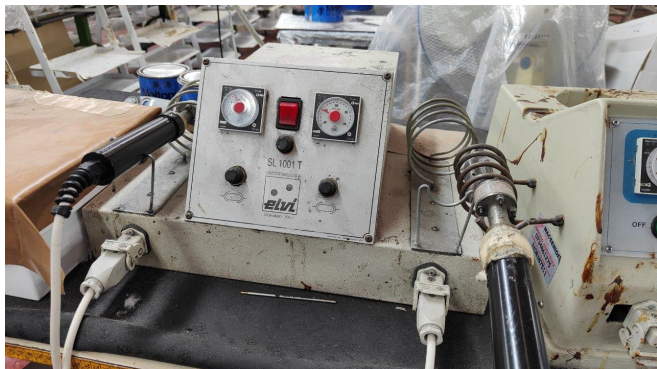

## Scheda Prodotto

**COD: CT1469013**

**CT1469013**

## **ELVI SL 1001 T**

**SLITTA X STIRATURA ( 1 FERRO)**

**USATO/A**

**COLORE: BIANCO**

Tutti i dettagli riportati sono da considerarsi puramente indicativi e possono non coincidere con la realtà, è pertanto necessario verificarne la corrispondenza. Il Venditore declina ogni responsabilità per eventuali INVOLONTARIE incongruenze tra le effettive caratteristiche dei beni e i dati presenti sulle schede informative, che non rappresentano in alcun modo un impegno contrattuale per il Venditore. Tutti i beni sono soggetti a verifica della disponibilità.