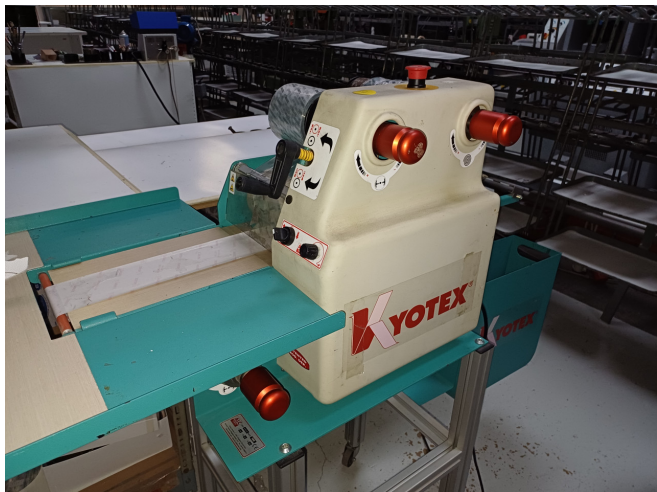

Scheda Prodotto

COD: CT1469399

CT1469399

KYOTEX KY0100 - CE-

INCOLLATRICE

X SOLETTE

USATO/A

COLORE: AZZURRO