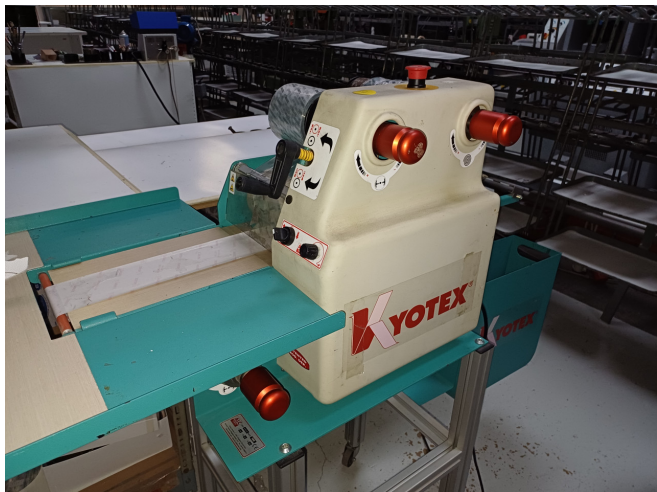

## Scheda Prodotto

**COD: CT1469399**

**CT1469399**

# **KYOTEX KY0100 - CE-**

**INCOLLATRICE**

**X SOLETTE**

**USATO/A**

**COLORE: AZZURRO**

Tutti i dettagli riportati sono da considerarsi puramente indicativi e possono non coincidere con la realtà, è pertanto necessario verificarne la corrispondenza. Il Venditore declina ogni responsabilità per eventuali INVOLONTARIE incongruenze tra le effettive caratteristiche dei beni e i dati presenti sulle schede informative, che non rappresentano in alcun modo un impegno contrattuale per il Venditore. Tutti i beni sono soggetti a verifica della disponibilità.