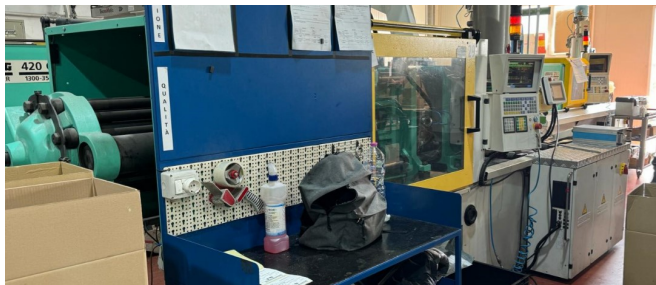

## Scheda Prodotto

**COD: CT1469276**

**CT1469276**

**ARBURG 420-C-  
1000-350 -CE-**

PRESSA INIEZIONE IDRAULICA

TON. 100

USATO/A

ANNO: 2000