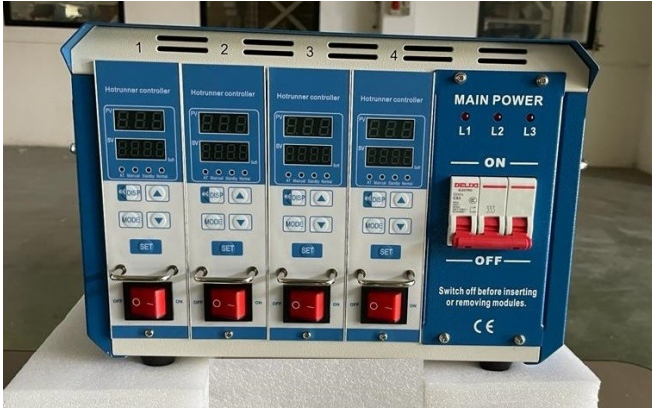

Scheda Prodotto

COD: CT1469362

CT1469362

TCS TBC-04 - 4 ZONE STANDARD

CENTRALINA CAMERE CALDE

NUOVO/A

ANNO: 2024

ULTERIORI INFORMAZIONI:

Alimentazione 380 Volt , 3 fasi, 5 fili

Completa di :

cavo alimentazione (3 metri)

1 cavo 3 metri connessione 16 pin combinato per
termocoppia -potenza camera calda/stampo

Tutti i dettagli riportati sono da considerarsi puramente indicativi e possono non coincidere con la realtà, è pertanto necessario verificarne la corrispondenza. Il Venditore declina ogni responsabilità per eventuali INVOLONTARIE incongruenze tra le effettive caratteristiche dei beni e i dati presenti sulle schede informative, che non rappresentano in alcun modo un impegno contrattuale per il Venditore. Tutti i beni sono soggetti a verifica della disponibilità.