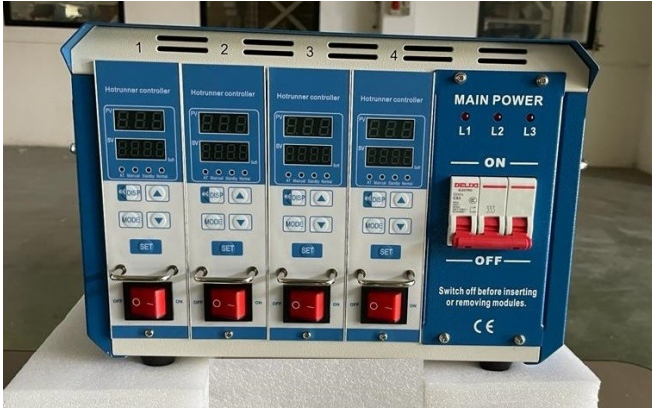

Scheda Prodotto

**COD: CT1469362****CT1469362**

TCS TBC-04 - 4 ZONE STANDARD

CENTRALINA CAMERE CALDE

NUOVO/A

ANNO: 2024

ULTERIORI INFORMAZIONI:

Alimentazione 380 Volt , 3 fasi, 5 fili

Completa di :

cavo alimentazione (3 metri)

1 cavo 3 metri connessione 16 pin combinato per
termocoppia -potenza camera calda/stampo

Tutti i dettagli riportati sono da considerarsi puramente indicativi e possono non coincidere con la realtà, è pertanto necessario verificarne la corrispondenza. Il Venditore declina ogni responsabilità per eventuali INVOLONTARIE incongruenze tra le effettive caratteristiche dei beni e i dati presenti sulle schede informative, che non rappresentano in alcun modo un impegno contrattuale per il Venditore. Tutti i beni sono soggetti a verifica della disponibilità.