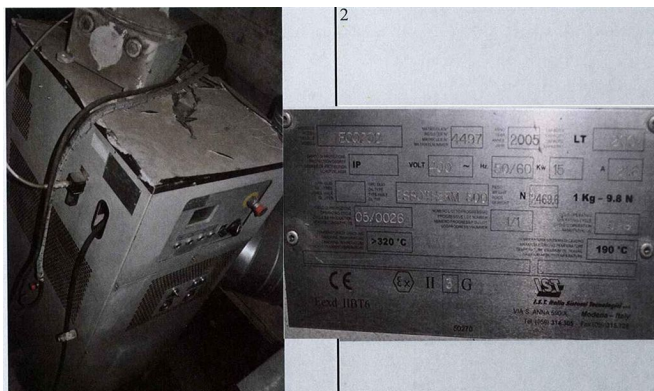

Scheda Prodotto

COD: CT553509

CT553509

IST ECO 202 ESSOTHERM 500- CE- C625

RIGENERATORE SOLVENTI

USATO/A

ANNO: 2005

COLORE: GRIGIO