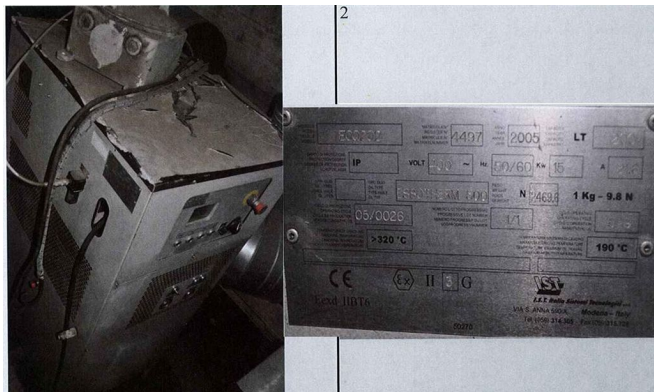

Scheda Prodotto

COD: CT553509

CT553509

IST ECO 202 ESSOTHERM 500- CE- C625

RIGENERATORE SOLVENTI

USATO/A

ANNO: 2005

COLORE: GRIGIO