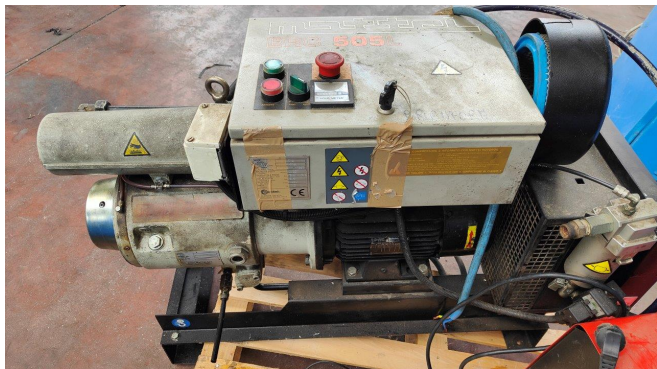

Scheda Prodotto

COD: CT1367658

CT1367658

MATTEI ERC 505L- CE-

COMPRESSORE A PALETTE

HP

USATO/A

COLORE: GRIGIO