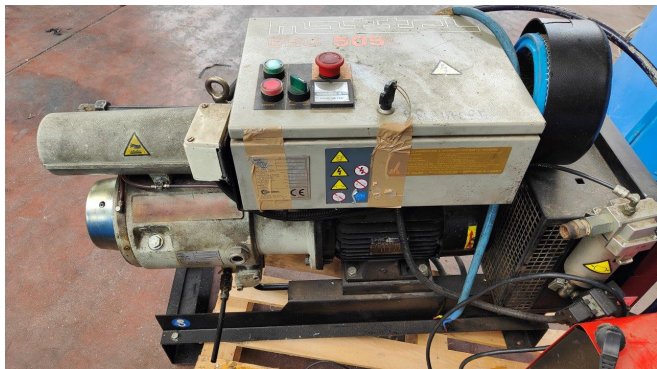

Scheda Prodotto

COD: CT1367658

CT1367658

MATTEI ERC 505L- CE-

COMPRESSORE A PALETTE

HP 7.5

USATO/A

COLORE: GRIGIO