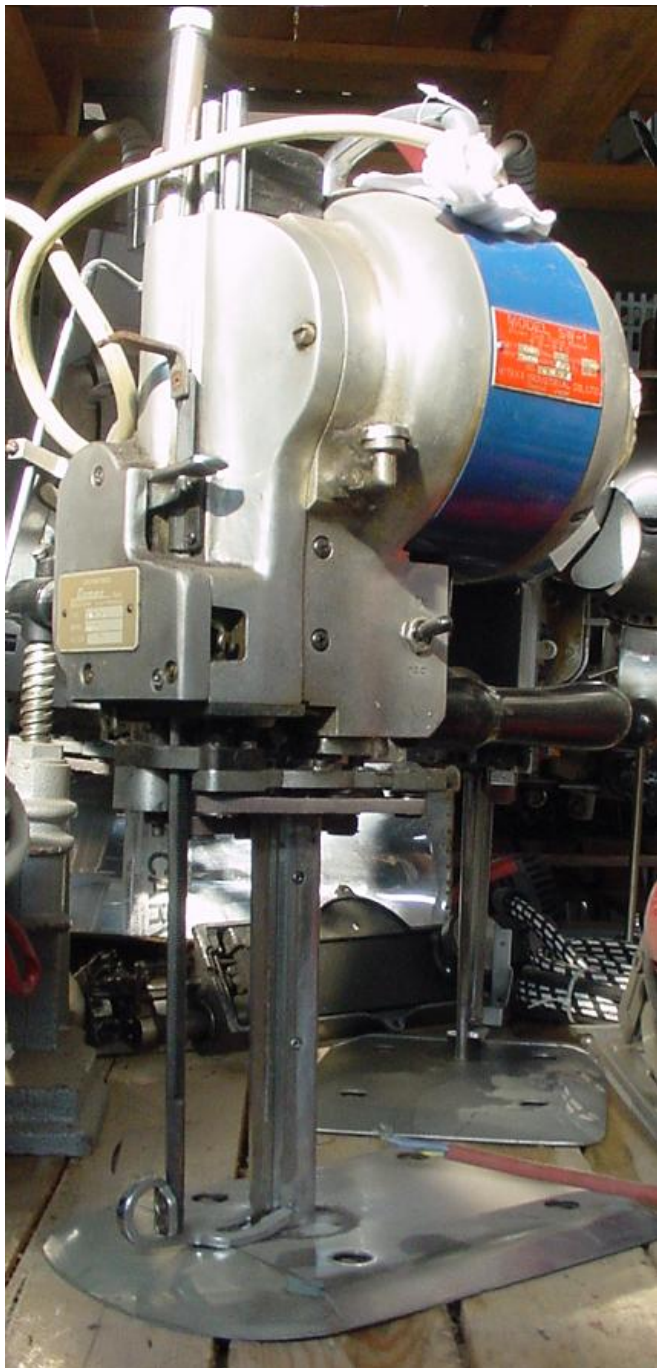

## Scheda Prodotto

**COD: A8-41396**

**A8-41396**

## **COMEC SW3-8**

**TAGLIERINA VERTICALE**

**8"**

**USATO/A**

**COLORE: AZZURRO**