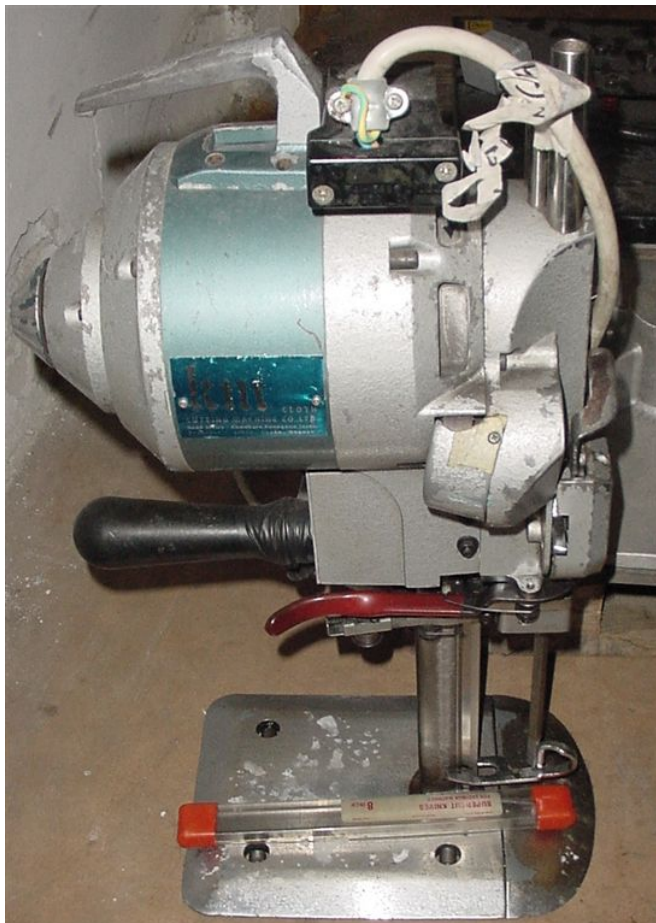

Scheda Prodotto

COD: CT553410

CT553410

KM KS-AU

TAGLIERINA VERTICALE

8"

USATO/A

COLORE: AZZURRO