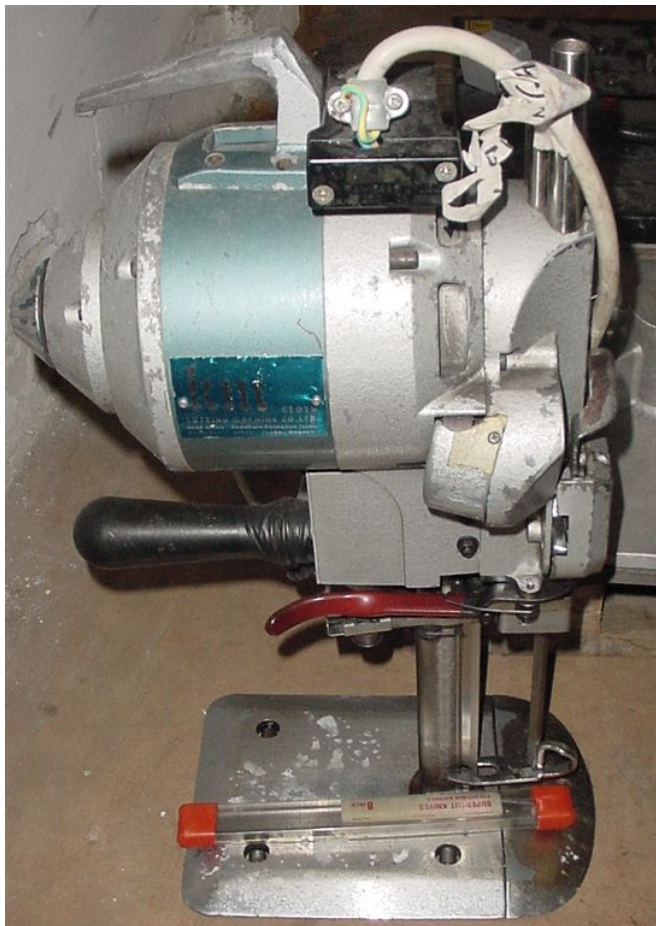

## Scheda Prodotto

**COD: CT553410**

**CT553410**

# KM KS-AU

**TAGLIERINA VERTICALE**

**8"**

**USATO/A**

**COLORE: AZZURRO**

Tutti i dettagli riportati sono da considerarsi puramente indicativi e possono non coincidere con la realtà, è pertanto necessario verificarne la corrispondenza. Il Venditore declina ogni responsabilità per eventuali INVOLONTARIE incongruenze tra le effettive caratteristiche dei beni e i dati presenti sulle schede informative, che non rappresentano in alcun modo un impegno contrattuale per il Venditore. Tutti i beni sono soggetti a verifica della disponibilità.