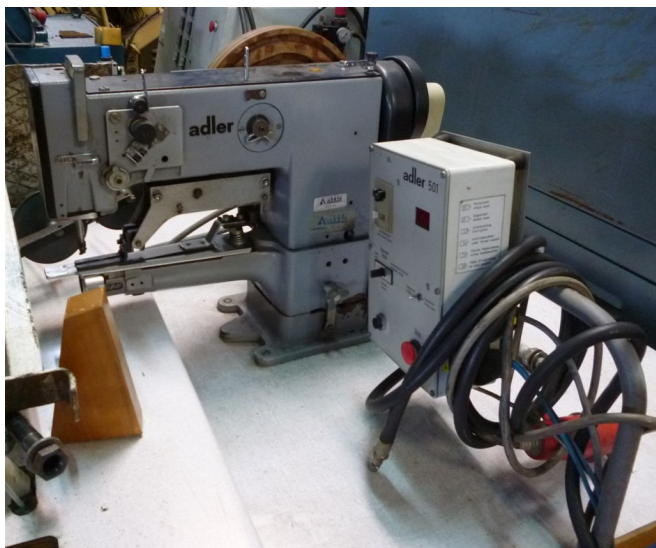

Scheda Prodotto

COD: CT451459

CT451459

ADLER 501-1 (A CAMME-501 F20- 007C)

TRAVETTATRICE

MOT.POSIZ. EFKA TN

USATO/A

COLORE: GRIGIO