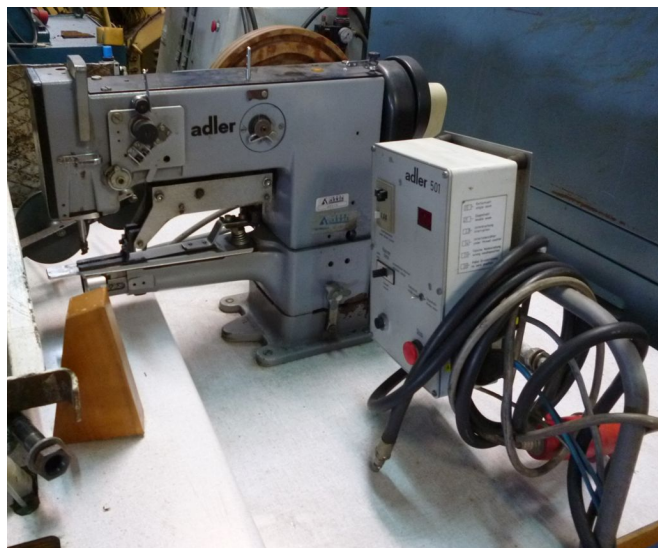

## Scheda Prodotto

**COD: CT451459**

**CT451459**

# **ADLER 501-1 ( A CAMME-501 F20- 007C)**

TRAVETTATRICE

MOT.POSIZ. EFKA TN

USATO/A

COLORE: GRIGIO

Tutti i dettagli riportati sono da considerarsi puramente indicativi e possono non coincidere con la realtà, è pertanto necessario verificarne la corrispondenza. Il Venditore declina ogni responsabilità per eventuali INVOLONTARIE incongruenze tra le effettive caratteristiche dei beni e i dati presenti sulle schede informative, che non rappresentano in alcun modo un impegno contrattuale per il Venditore. Tutti i beni sono soggetti a verifica della disponibilità.