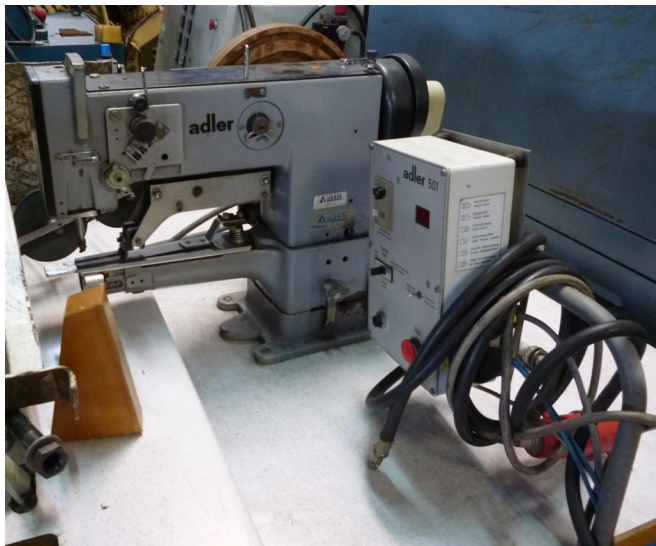

Scheda Prodotto

COD: CT451459

CT451459

ADLER 501-1 (A CAMME-501 F20- 007C)

TRAVETTATRICE

MOT.POSIZ. EFKA TN

USATO/A

COLORE: GRIGIO