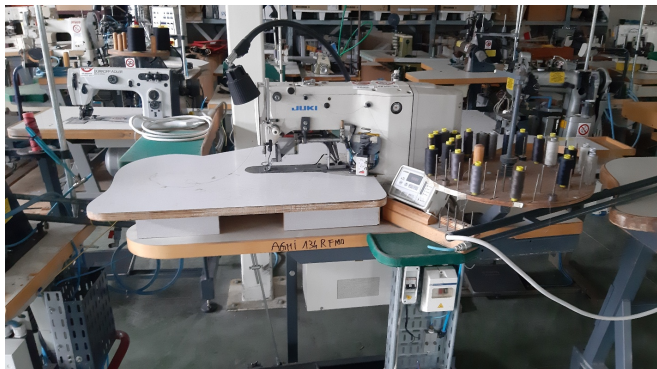

Scheda Prodotto

COD: CT1165758

CT1165758

JUKI LK-1900

PIANA

TRAVETTATRICE

ALZAPIEDINO

PANNELLO CONTROLLO