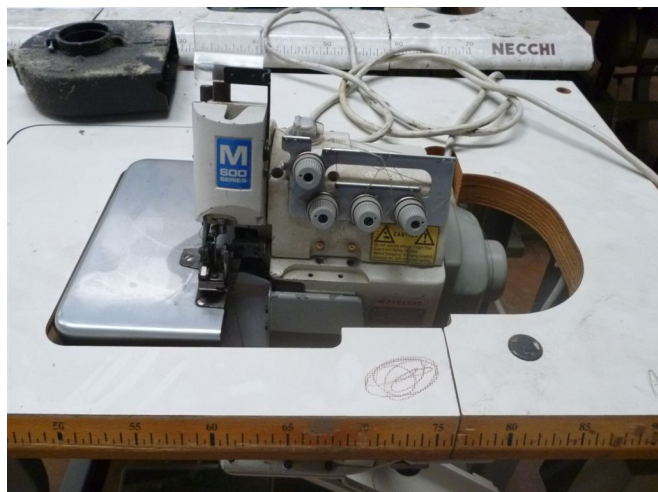

## Scheda Prodotto

**COD: A7-39314**

**A7-39314**

# **PEGASUS M632-86-5X6**

**TAGLIACUCI 2AGHI 5 FILI 7mm**

**MOTORE**

**USATO/A**

**COLORE: BIANCO**

Tutti i dettagli riportati sono da considerarsi puramente indicativi e possono non coincidere con la realtà, è pertanto necessario verificarne la corrispondenza. Il Venditore declina ogni responsabilità per eventuali INVOLONTARIE incongruenze tra le effettive caratteristiche dei beni e i dati presenti sulle schede informative, che non rappresentano in alcun modo un impegno contrattuale per il Venditore. Tutti i beni sono soggetti a verifica della disponibilità.