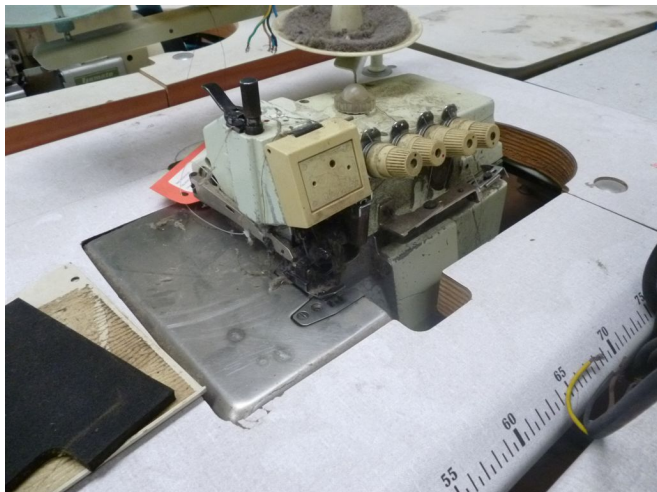

Scheda Prodotto

COD: A7-39104

A7-39104

NECCHI 615-631

TAGLIACUCI 2AGHI 5 FILI 7mm

MOTORE

USATO/A

COLORE: BIANCO