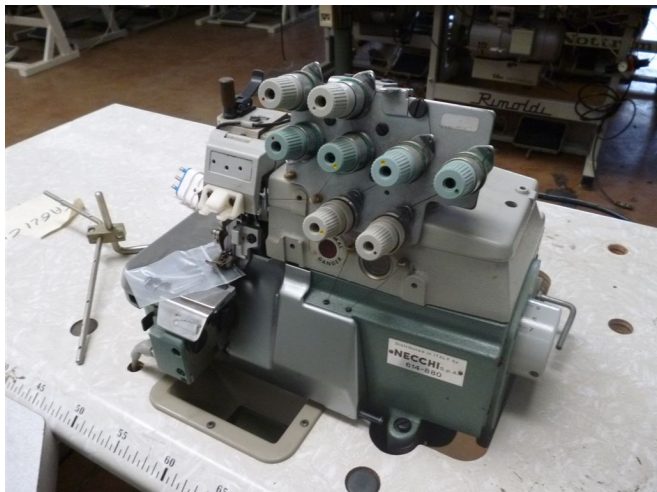

## Scheda Prodotto

**COD: A8-40585**

**A8-40585**

## **NECCHI 614-880**

**TAGLIACUCI 2AGHI 4 FILI**

**MOTORE**

**RIENTRO CAT.**

**USATO/A**

**COLORE: VERDE**

Tutti i dettagli riportati sono da considerarsi puramente indicativi e possono non coincidere con la realtà, è pertanto necessario verificarne la corrispondenza. Il Venditore declina ogni responsabilità per eventuali INVOLONTARIE incongruenze tra le effettive caratteristiche dei beni e i dati presenti sulle schede informative, che non rappresentano in alcun modo un impegno contrattuale per il Venditore. Tutti i beni sono soggetti a verifica della disponibilità.