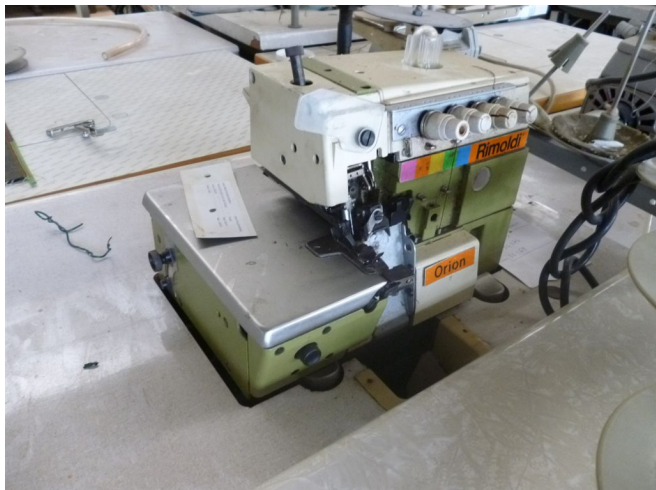

## Scheda Prodotto

**COD: 34385**

**34385**

**RIM 627-00-2MD-  
02/208/93**

TAGLIACUCI 2AGHI 4 FILI

MOT.POSIZ. EFKA TN

ALZAPIEDINO

USATO/A