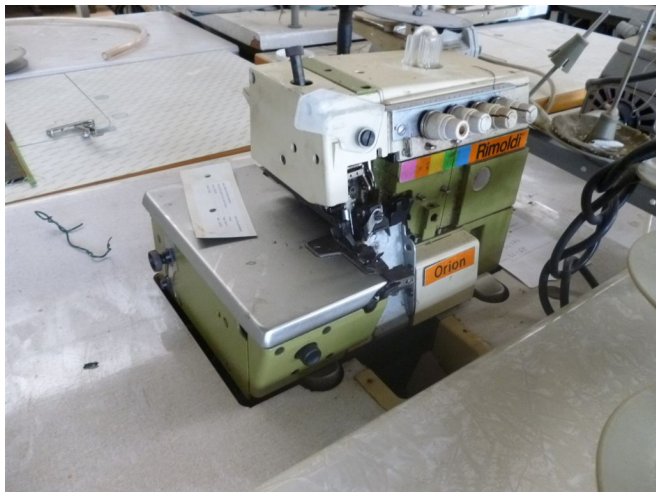

## Scheda Prodotto

**COD: 34385**

**34385**

**RIM 627-00-2MD-  
02/208/93**

TAGLIACUCI 2AGHI 4 FILI

MOT.POSIZ. EFKA TN

ALZAPIEDINO

USATO/A