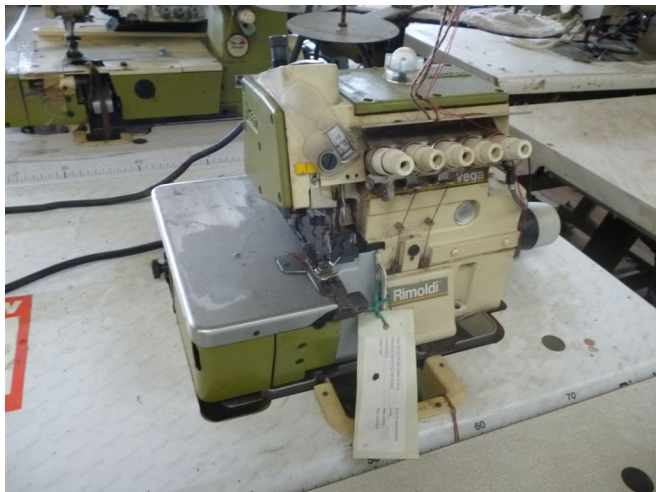

Scheda Prodotto

COD: 34367

34367

RIM F27-00-2MD- 24/826-12 VEGA

TAGLIACUCI 2AGHI 4 FILI

MOT.POSIZ. EFKA TN

ALZAPIEDINO

USATO/A