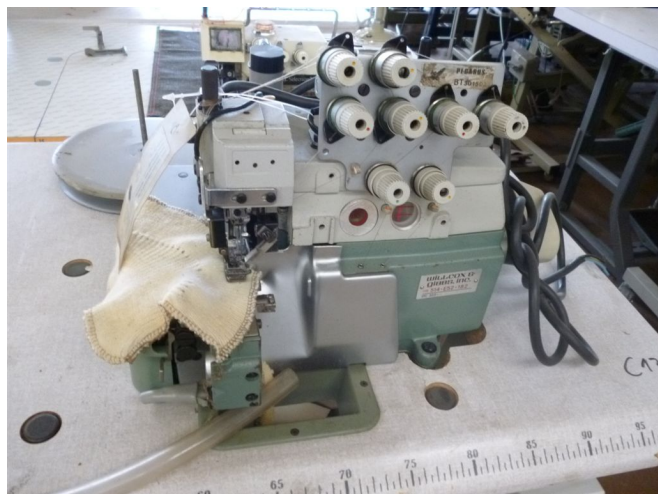

Scheda Prodotto

COD: 33105

33105

WILLCOX GIBBS 514-E52-182

TAGLIACUCI 2AGHI 4 FILI

MOT.POSIZ. EFKA TN

ALZAPIEDINO

RIENTRO CAT.