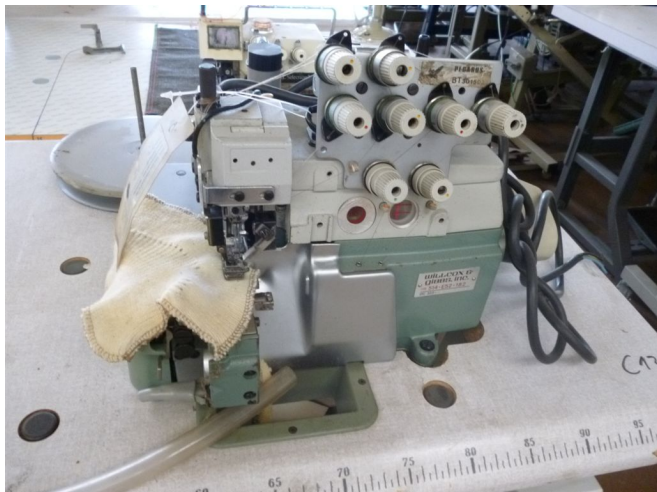

## Scheda Prodotto

**COD: 33105**

**33105**

## **WILLCOX GIBBS 514-E52-182**

**TAGLIACUCI 2AGHI 4 FILI**

**MOT.POSIZ. EFKA TN**

**ALZAPIEDINO**

**RIENTRO CAT.**

**USATO/A**

**COLORE: VERDONE**

Tutti i dettagli riportati sono da considerarsi puramente indicativi e possono non coincidere con la realtà, è pertanto necessario verificarne la corrispondenza. Il Venditore declina ogni responsabilità per eventuali INVOLONTARIE incongruenze tra le effettive caratteristiche dei beni e i dati presenti sulle schede informative, che non rappresentano in alcun modo un impegno contrattuale per il Venditore. Tutti i beni sono soggetti a verifica della disponibilità.