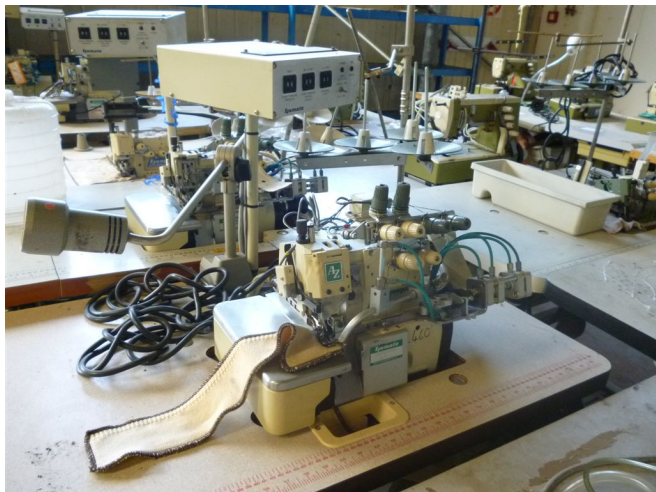

## Scheda Prodotto

**COD: 31909**

**31909**

# **YAMATO AZ8020H- Y5DF/AB-T3**

**TAGLIACUCI 2AGHI 4 FILI**

**MOT.POSIZ. EFKA TN**

**ALZAPIEDINO**

**ASPIRA CATENELLA**

**USATO/A**

**COLORE: BIANCO**

Tutti i dettagli riportati sono da considerarsi puramente indicativi e possono non coincidere con la realtà, è pertanto necessario verificarne la corrispondenza. Il Venditore declina ogni responsabilità per eventuali INVOLONTARIE incongruenze tra le effettive caratteristiche dei beni e i dati presenti sulle schede informative, che non rappresentano in alcun modo un impegno contrattuale per il Venditore. Tutti i beni sono soggetti a verifica della disponibilità.