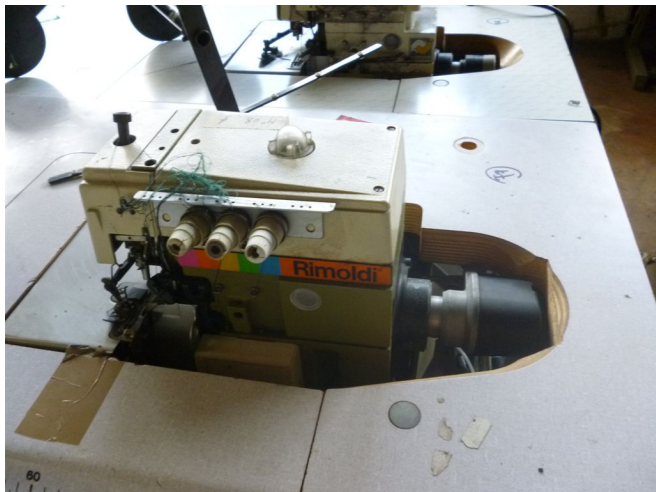

## Scheda Prodotto

**COD: A8-40647**

**A8-40647**

**RIM 627-00-1CD-01**

TAGLIACUCI 1AGO 3 FILI

MOT.POSIZ. FIR

ASPIRA CATENELLA

USATO/A