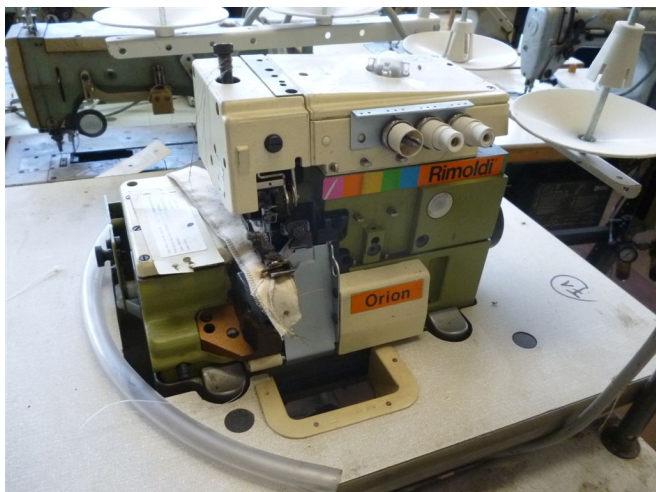

Scheda Prodotto

COD: 33012

33012

**RIM 617-34-1MK-
13/351-FB**

BRACCETTO

TAGLIACUCI 1 AGO 3 FILI

MOTORE

ALZAPIEDINO

ASPIRA CATENELLA

USATO/A

COLORE: SENAPE

Tutti i dettagli riportati sono da considerarsi puramente indicativi e possono non coincidere con la realtà, è pertanto necessario verificarne la corrispondenza. Il Venditore declina ogni responsabilità per eventuali INVOLONTARIE incongruenze tra le effettive caratteristiche dei beni e i dati presenti sulle schede informative, che non rappresentano in alcun modo un impegno contrattuale per il Venditore. Tutti i beni sono soggetti a verifica della disponibilità.