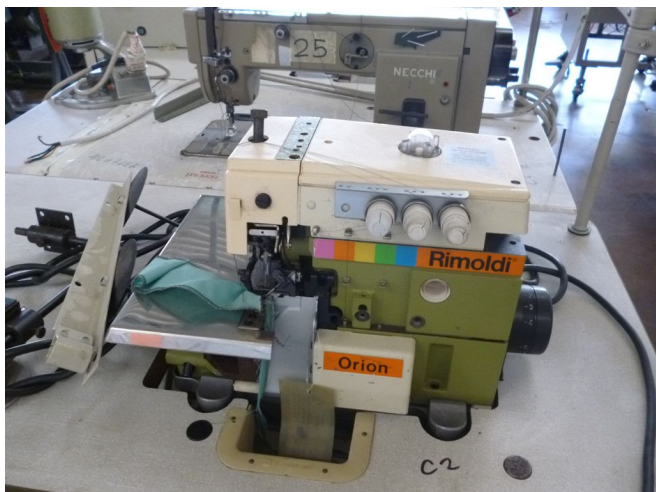

Scheda Prodotto

COD: 33016

33016

**RIM 617-34-1MK-
12/351-FB**

BRACCETTO

TAGLIACUCI 1 AGO 3 FILI

MOTORE

ALZAPIEDINO

ASPIRA CATENELLA

USATO/A

COLORE: SENAPE

Tutti i dettagli riportati sono da considerarsi puramente indicativi e possono non coincidere con la realtà, è pertanto necessario verificarne la corrispondenza. Il Venditore declina ogni responsabilità per eventuali INVOLONTARIE incongruenze tra le effettive caratteristiche dei beni e i dati presenti sulle schede informative, che non rappresentano in alcun modo un impegno contrattuale per il Venditore. Tutti i beni sono soggetti a verifica della disponibilità.