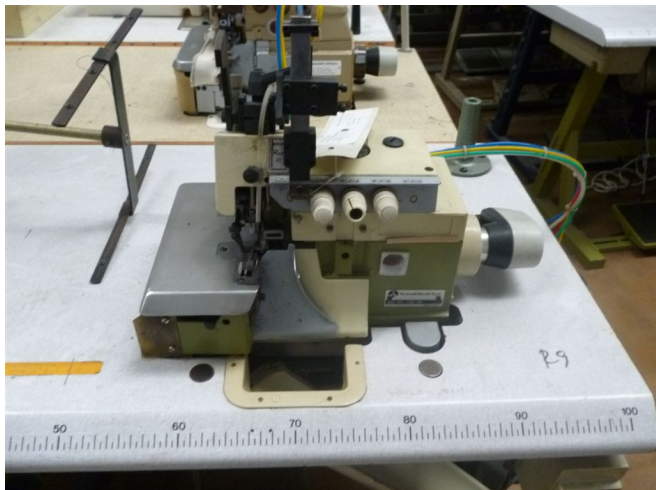

## Scheda Prodotto

**COD: A6-37036**

**A6-37036**

**RIM 527-00-1CD-30**

TAGLIACUCI 1AGO 3 FILI

MOT.POSIZ. EFKA TN

ASPIRA CATENELLA

USATO/A