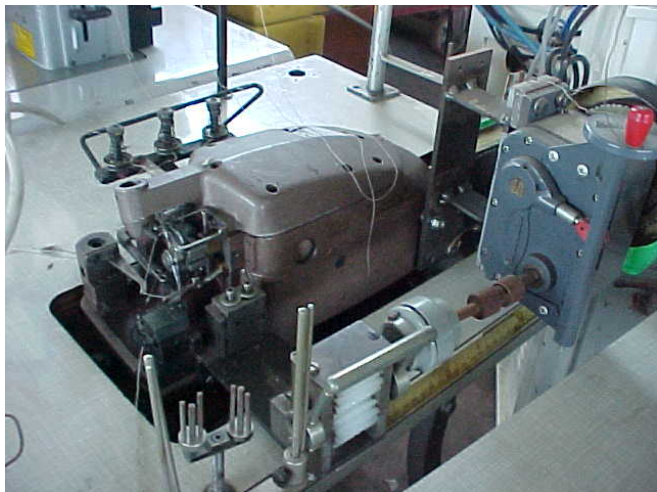

Scheda Prodotto

COD: A6-37160

A6-37160

UNION SPECIAL 39500 A

TAGLIACUCI 1AGO 3 FILI AGO CURVO

MOTORE

USATO/A

COLORE: MARRONE