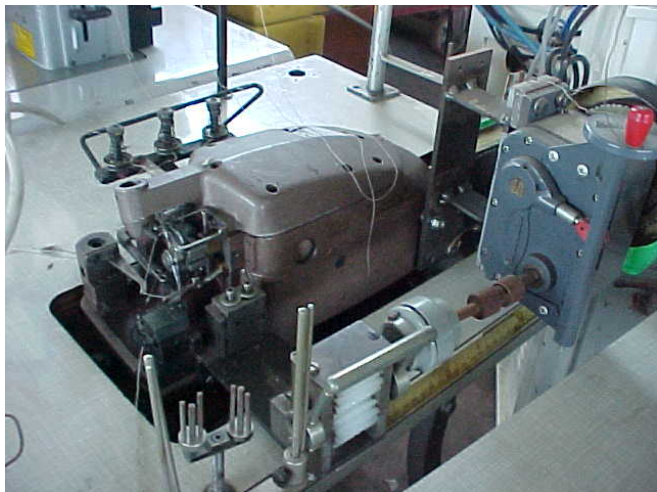

## Scheda Prodotto

**COD: A6-37160**

**A6-37160**

# **UNION SPECIAL 39500 A**

**TAGLIACUCI 1AGO 3 FILI AGO CURVO**

**MOTORE**

**USATO/A**

**COLORE: MARRONE**

Tutti i dettagli riportati sono da considerarsi puramente indicativi e possono non coincidere con la realtà, è pertanto necessario verificarne la corrispondenza. Il Venditore declina ogni responsabilità per eventuali INVOLONTARIE incongruenze tra le effettive caratteristiche dei beni e i dati presenti sulle schede informative, che non rappresentano in alcun modo un impegno contrattuale per il Venditore. Tutti i beni sono soggetti a verifica della disponibilità.