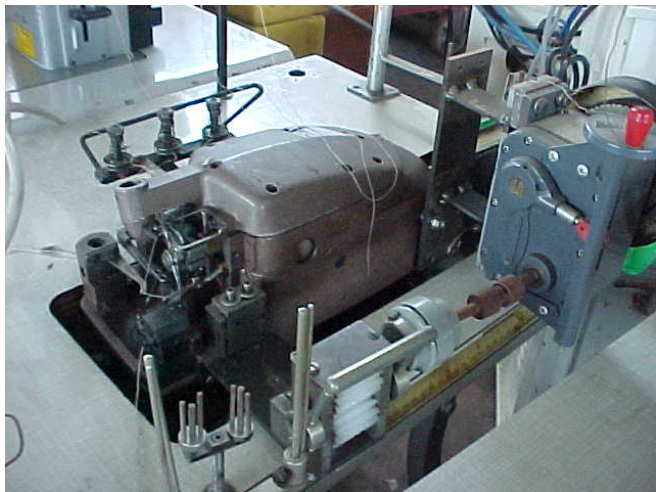

## Scheda Prodotto

**COD: A6-37160**

**A6-37160**

# **UNION SPECIAL 39500 A**

**TAGLIACUCI 1 AGO 3 FILI AGO CURVO**

**MOTORE**

**USATO/A**

**COLORE: MARRONE**

Tutti i dettagli riportati sono da considerarsi puramente indicativi e possono non coincidere con la realtà, è pertanto necessario verificarne la corrispondenza. Il Venditore declina ogni responsabilità per eventuali INVOLONTARIE incongruenze tra le effettive caratteristiche dei beni e i dati presenti sulle schede informative, che non rappresentano in alcun modo un impegno contrattuale per il Venditore. Tutti i beni sono soggetti a verifica della disponibilità.