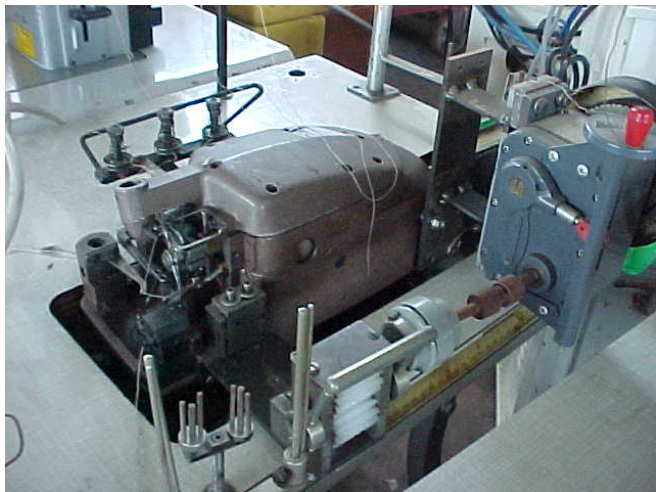

Scheda Prodotto

COD: A6-37160

A6-37160

UNION SPECIAL 39500 A

TAGLIACUCI 1 AGO 3 FILI AGO CURVO

MOTORE

USATO/A

COLORE: MARRONE