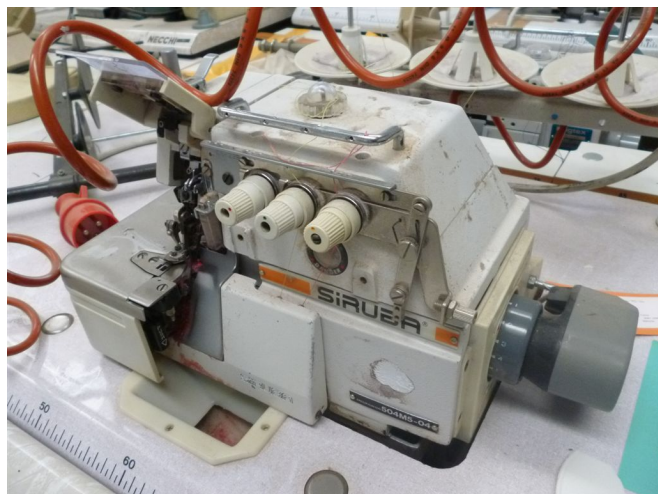

Scheda Prodotto

COD: CT043062

CT043062

SIRUBA 737-504-M5-04

TAGLIACUCI 1AGO 3 FILI

MOT.POSIZ. FIR

USATO/A

COLORE: BIANCO