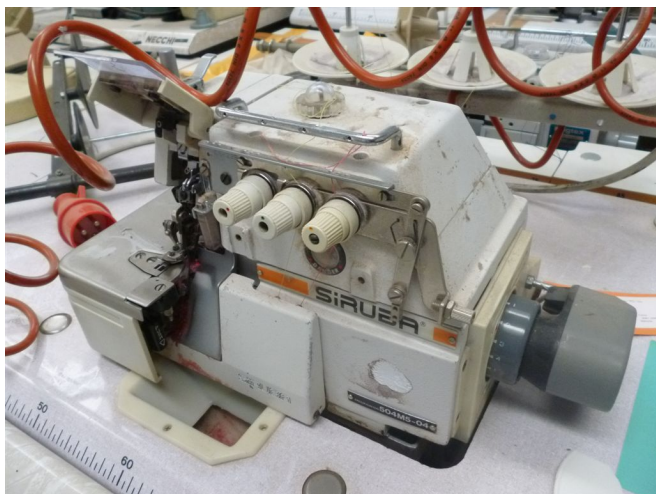

Scheda Prodotto

COD: CT043062

CT043062

SIRUBA 737-504-M5-04

TAGLIACUCI 1AGO 3 FILI

MOT.POSIZ. FIR

USATO/A

COLORE: BIANCO